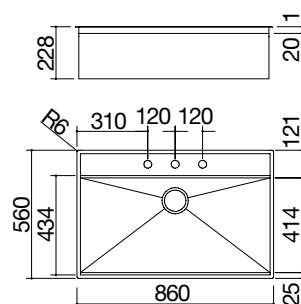

Accessori: 8 17 20 25 40 43 61 62 66

- acciaio inox AISI 304 di spessore elevato
- vasca raggio "0"
- dimensione vasca: 83x41,4x20,7 h
- vasca con abbassamento per scorrimento accessori
- dotazioni: pilettono 3" 1/2, salterello Smart, copripilettono in acciaio inox, troppo-pieno con scarico perimetrale
- foro rubinetto: 3 fori di serie
- base inserimento vasca: 90
- incasso: 84x54 cm
- filotop: v. sito web

ACCIAIO INOX

cod. 1LFX91

Accessori: 8 17 20 25 40 43 61 62 66

- acciaio inox AISI 304 di spessore elevato
- vasca raggio "0"
- dimensione vasca: 102x41,4x20,7 h
- vasca con abbassamento per scorrimento accessori
- dotazioni: pilettono 3" 1/2, salterello Smart, copripilettono in acciaio inox, troppo-pieno con scarico perimetrale
- foro rubinetto: 3 fori di serie
- base inserimento vasca: 120
- incasso: 103x54 cm
- filotop: v. sito web

Lavello Flexi Combi incasso e filo da 86x56

1 vasca con abbassamento + rubinetto

Lavello Flexi Combi incasso e filo da 105x56

1 vasca con abbassamento + rubinetto

Accessori: 8 17 20 25 40 43 61 62 66

- acciaio inox AISI 304 di spessore elevato
- vasca raggio "0"
- dimensione vasca: 83x41,4x20,7 h
- vasca con abbassamento per scorrimento accessori
- dotazioni: pilettoni 3" 1/2 nero, salterello Smart nero, troppo-pieno nero con scarico perimetrale, rubinetto miscelatore Soul con comando remoto e doccia estraibile 1RUBSORN
- foro rubinetto: 3 fori di serie
- base inserimento vasca: 90
- incasso: 84x54 cm
- filotop: v. sito web

ACCIAIO INOX

cod. 1LFX91N

Accessori: 8 17 20 25 40 43 61 62 66

- acciaio inox AISI 304 di spessore elevato
- vasca raggio "0"
- dimensione vasca: 102x41,4x20,7 h
- vasca con abbassamento per scorrimento accessori
- dotazioni: pilettoni 3" 1/2 nero, salterello Smart nero, troppo-pieno nero con scarico perimetrale, rubinetto miscelatore Soul con comando remoto e doccia estraibile 1RUBSORN
- foro rubinetto: 3 fori di serie
- base inserimento vasca: 120
- incasso: 103x54 cm
- filotop: v. sito web