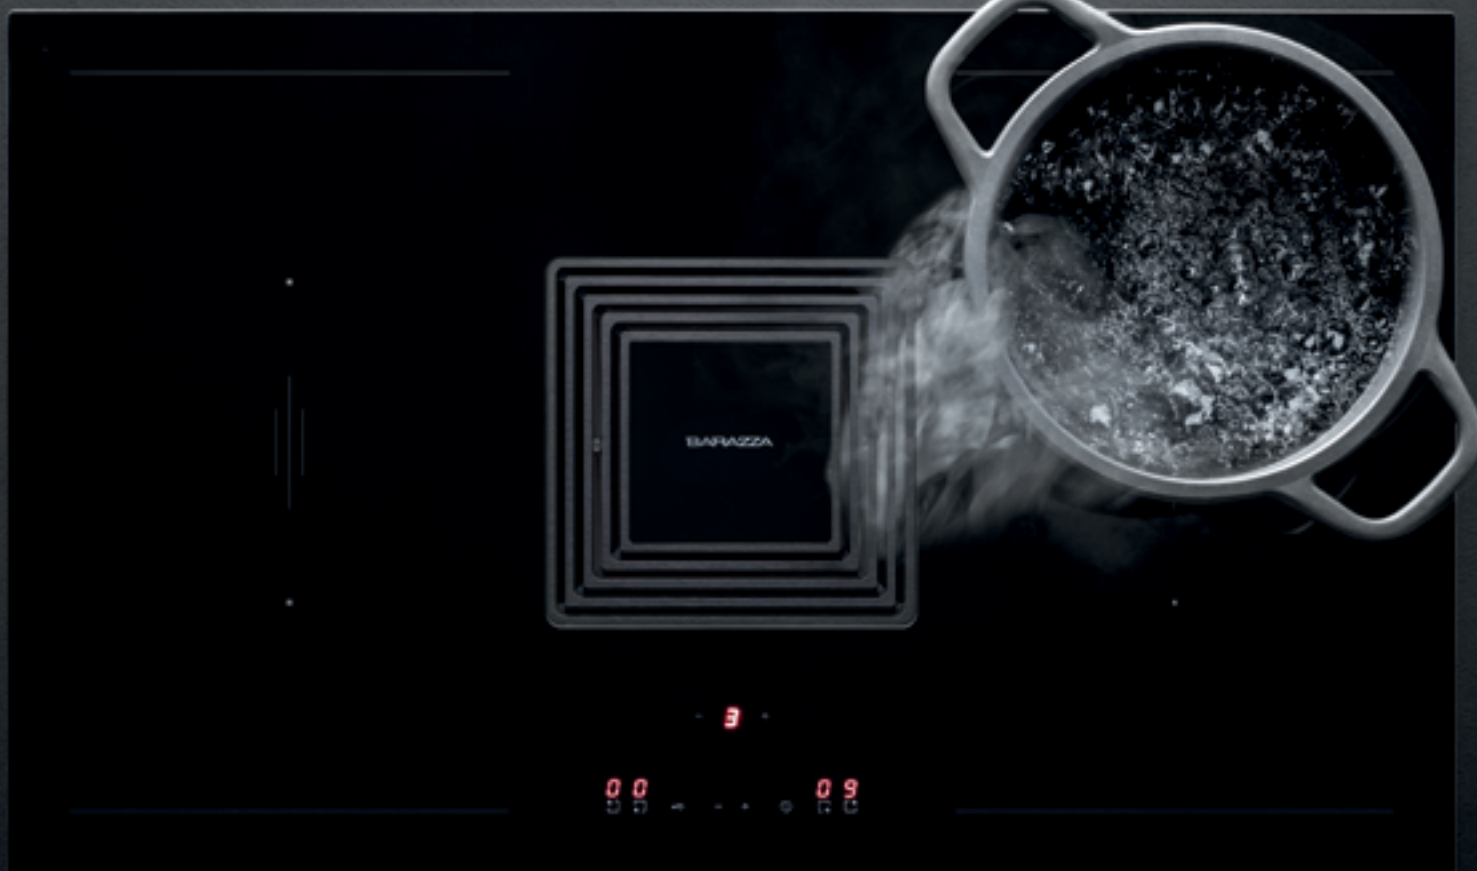

PIANI COTTURA ZERO

L'essenziale è finalmente visibile agli occhi.

È tutto lì sulla superficie, eppure la sua natura affonda in un'anima profonda. Zero è il piano cottura a induzione di ultima generazione che custodisce al centro un cuore aspirante dalle elevate prestazioni. La cappa integrata, a filo con il piano cottura, garantisce infatti un trattamento dell'aria che la rende pressoché priva di odori e di vapore acqueo: la sua completa offerta di funzioni invita ad ampliare gli orizzonti di ciò che è possibile.

L'importanza delle grandi aspirazioni.

Il vapore non sale e viene aspirato direttamente durante le fasi di cottura. Facile da usare, silenzioso, dotato di filtro removibile e lavabile in lavastoviglie: Zero è una presenza discreta sia nel design, insieme iconico e minimale, sia nella sua doppia funzionalità.