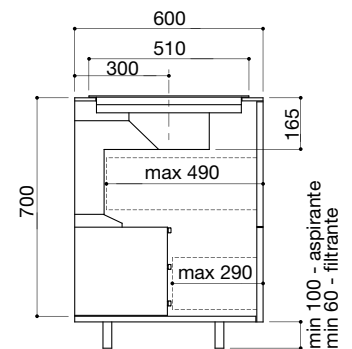

Potenze zone a induzione:

- sinistra posteriore: 2,1-3 kW (*)
- sinistra frontale: 1,6-1,85 kW (*)
- destra posteriore: 2,1-3 kW (*)
- destra frontale: 1,6-1,85 kW (*)

(*) in funzione Booster

ESEMPI DI INSTALLAZIONE