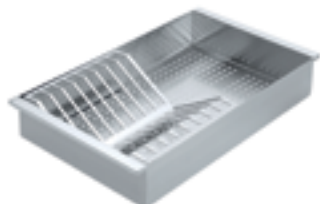

cod. 1TOF26

Vaschetta forata scorrevole in acciaio

17 per lavelli Flexi
- dimensione vaschetta: 15x43x12 h

cod. 1VOF

18 per vasche quadre Flexi
- dimensione vaschetta: 15x48x12 h

cod. 1VLB

Vassoio forato scorrevole con scolapiatti in acciaio