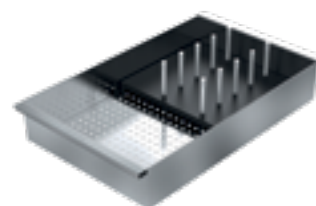

cod. 1CIVQ

Coprivasca scorrevole in acciaio con tagliere in HPL nero

40 per lavelli Flexi
- dimensione coprivasca: 25x43

cod. 1CITN

Griglia d'appoggio scorrevole in HPL nero

66 per lavelli Flexi
- dimensione griglia: 43x26,5

cod. 1GLN

67 per vasche quadre Flexi
- dimensione griglia: 48x26,5

cod. 1GQN

Coprivasca scorrevole in acciaio con scolapiatti in HPL nero

61 per lavelli Flexi
- dimensione coprivasca: 25x43

cod. 1CIFX

Vassoio forato scorrevole in acciaio con scolapiatti in HPL nero