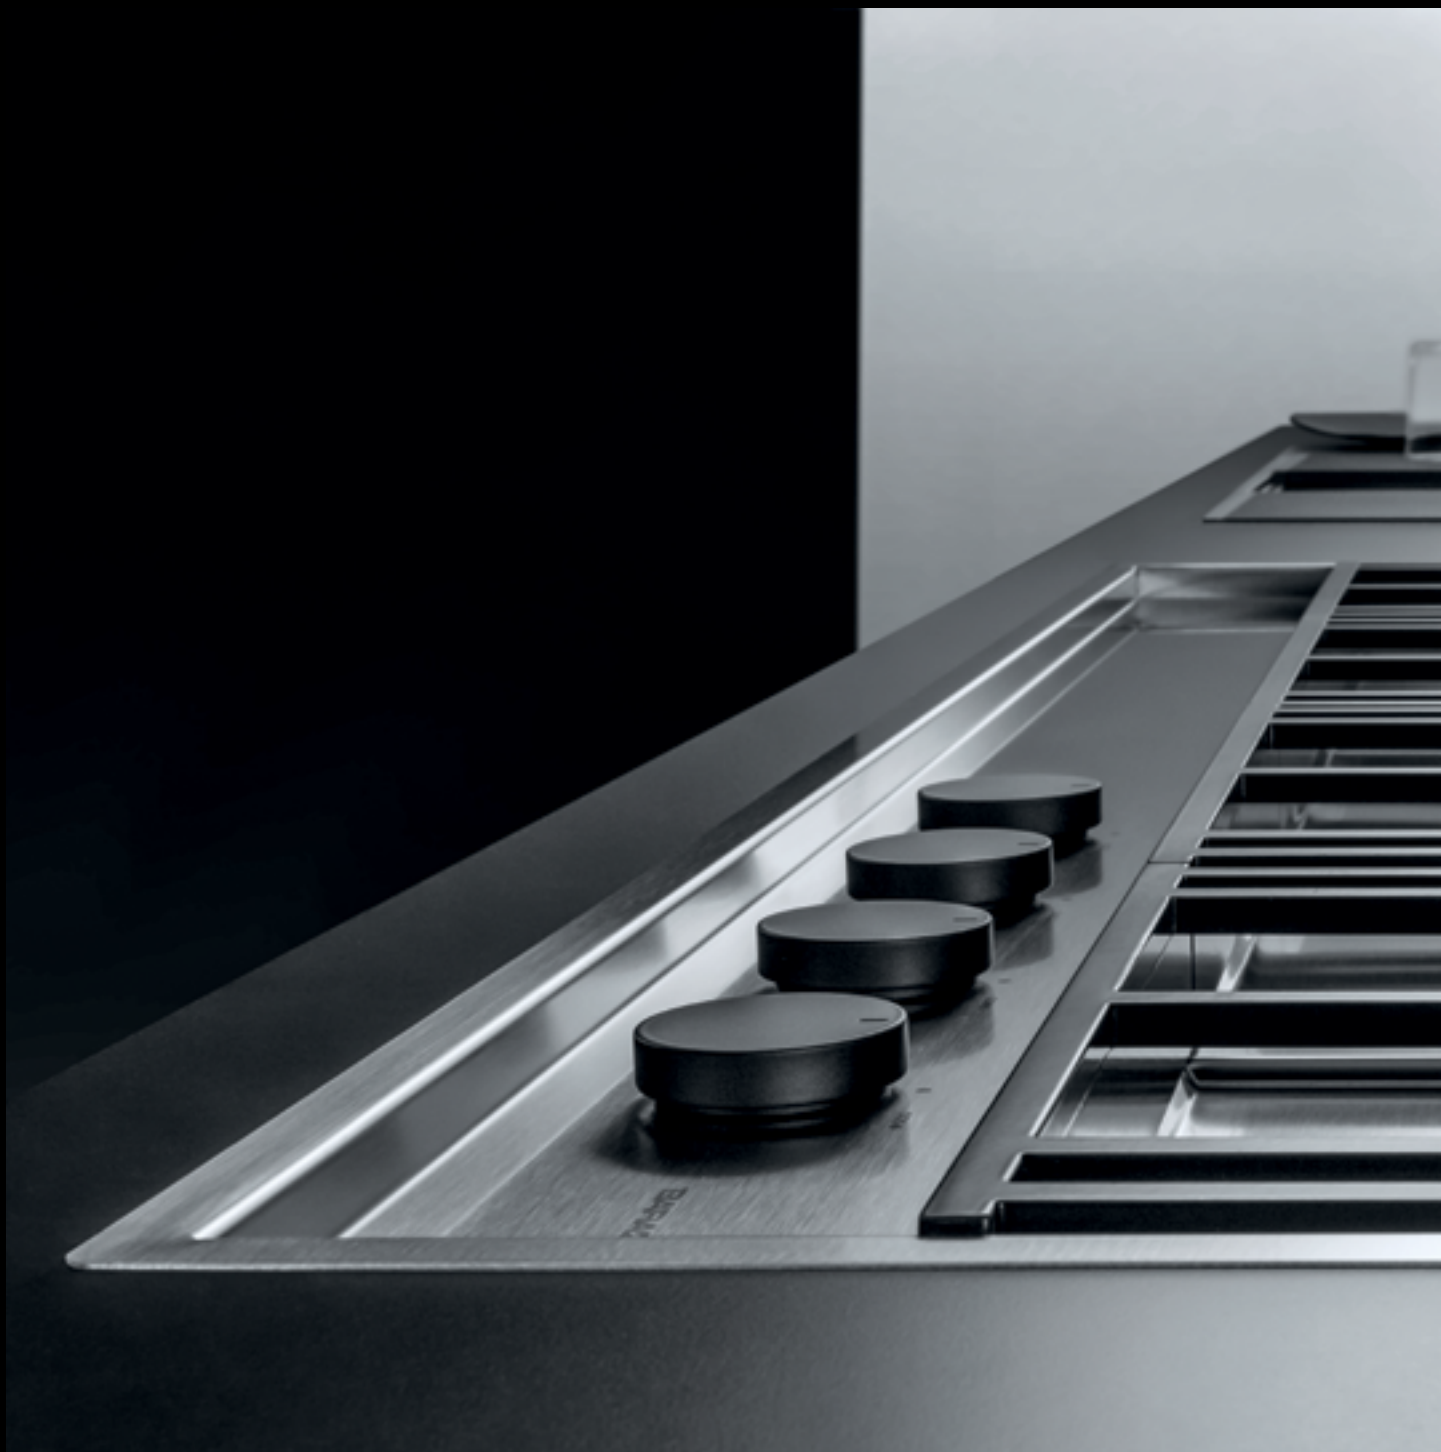

Piano cottura Lab Evolution da 120 - 3 gas + doppia corona Flat Eco-Design cod. 1PLE3D
Vasca quadra Flexi da 80x46 R. "0" con abbassamento cod. 1QA841I
Rubinetto miscelatore Soul con comando remoto e doccia estraibile cod. 1RUBSORN
Kit salterello Smart nero cod. 1SPSN
Griglie d'appoggio scorrevoli in HPL nero cod. 1GQN