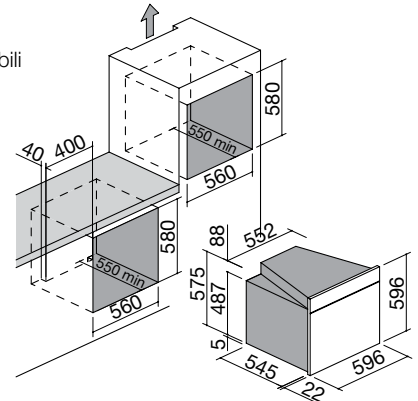

Colori

NERO
OPACO

TITANIO
OPACO

BRONZO
OPACO

GRAFITE
OPACO

classe **A**

Accessori: **26 27 28**

- 10 funzioni
- 16 programmi di cottura automatica
- 36 programmi di cottura personalizzabili
- Touch Screen interattivo e multilingue
- capacità: 65 litri
- caratteristiche: maniglia nera, interno forno easy clean, porta estraibile e smontabile con triplo vetro e cristalli termoriflettenti, autodiagnostica
- dotazioni: termosonda, 3 coppie di guide estraibili
- dispositivi di sicurezza: disinserimento di sicurezza, blocco elettronico funzioni per sicurezza bambini, blackout memory
- temperatura massima: 250 °C
- potenza massima assorbita: 2,7 kW