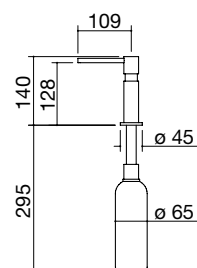

FINITURA INOX SATINATO

cod. 1RUBMZK

DISPENSER

Dispenser Up

- distributore da incasso con contenitore per sapone liquido/detersivo con carica dall'alto, capacità: 0,5 l
- dim. contenitore: \varnothing 65x200 h mm
- base dispenser: \varnothing 45 mm
- foro dispenser: \varnothing 35 mm
- installabile su top con spessore minore o uguale a 65 mm