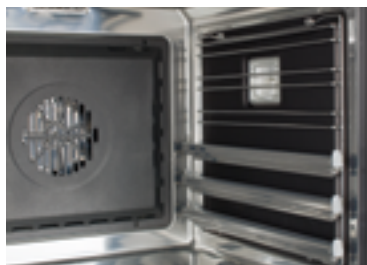

cod. 1TFL

ACCESSORI CAPPE

Doppio filtro carbone

41 per piani cottura Zero
con cappa integrata

cod. **1FC1**

ACCESSORI FORNI

Kit pannelli autopulenti

26 per forni Velvet