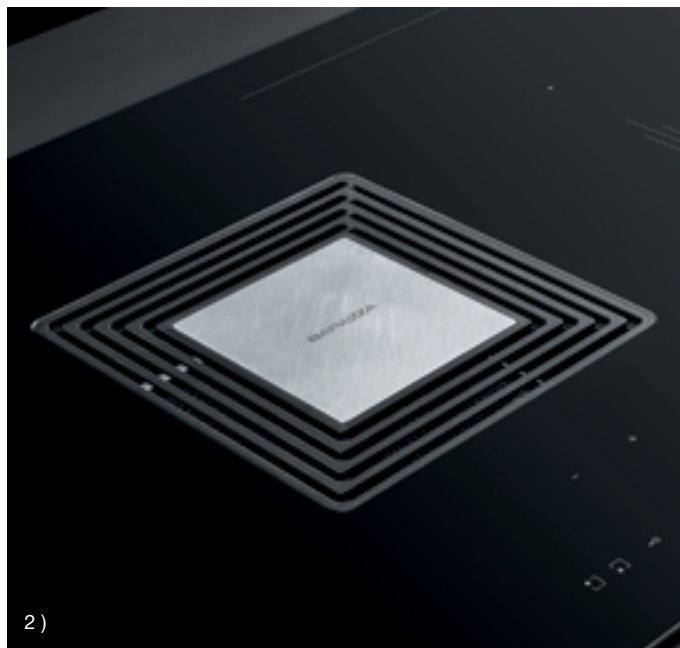

1) ACCIAIO INOX SATINATO 4 mm
2) ACCIAIO INOX VINTAGE 4 mm
3) VETROCERAMICA NERA 4 mm