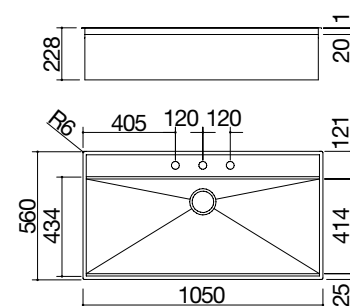

1 vasca con abbassamento + Kit accessori e rubinetto

Lavello Flexi Kit incasso e filo da 105x56

1 vasca con abbassamento + Kit accessori e rubinetto

Accessori: 8 17 20 25 40 62 66

- acciaio inox AISI 304 di spessore elevato
- vasca raggio "0"
- dimensione vasca: 83x41,4x20,7 h
- vasca con abbassamento per scorrimento accessori
- dotazioni: pilettoni 3" 1/2 nero, salterello Smart nero, troppo-pieno nero con scarico perimetrale, tagliere in HPL nero 1TOF26N, coprivasca rettangolare in acciaio inox con scolapiatti in HPL nero 1C1FX, rubinetto miscelatore Soul con comando remoto e doccia estraibile 1RUBSORN
- foro rubinetto: 3 fori di serie
- base inserimento vasca: 90
- incasso: 84x54 cm
- filotop: v. sito web

ACCIAIO INOX

cod. 1LFX91NK

Accessori: 8 17 20 25 40 61 66

- acciaio inox AISI 304 di spessore elevato
- vasca raggio "0"
- dimensione vasca: 102x41,4x20,7 h
- vasca con abbassamento per scorrimento accessori
- dotazioni: pilettoni 3" 1/2 nero, salterello Smart nero, troppo-pieno nero con scarico perimetrale, tagliere in HPL nero 1TOF26N, vassoio rettangolare in acciaio inox con scolapiatti in HPL nero 1VSFX, rubinetto miscelatore Soul con comando remoto e doccia estraibile 1RUBSORN
- foro rubinetto: 3 fori di serie
- base inserimento vasca: 120
- incasso: 103x54 cm
- filotop: v. sito web