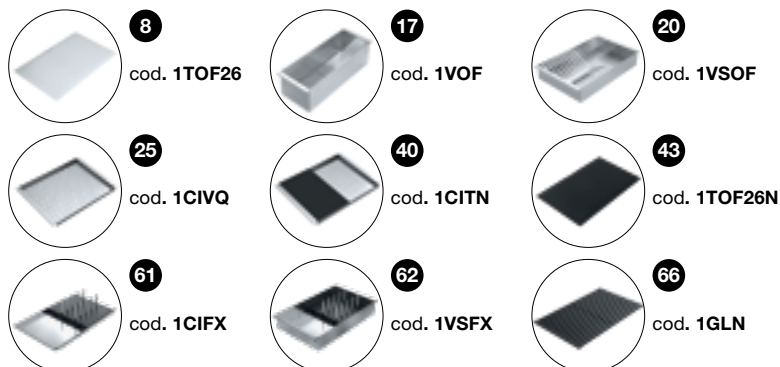

Lavello Flexi Combi incasso e filo da 86x56

1 vasca con abbassamento + rubinetto

Lavello Flexi Combi incasso e filo da 105x56

1 vasca con abbassamento + rubinetto

Accessori: 8 17 20 25 40 43 61 62 66

- acciaio inox AISI 304 di spessore elevato
- vasca raggio "0"
- dimensione vasca: 83x41,4x20,7 h
- vasca con abbassamento per scorrimento accessori
- dotazioni: pilettoni 3" 1/2 nero, salterello Smart nero, troppo-pieno nero con scarico perimetrale, rubinetto miscelatore Soul con comando remoto e doccia estraibile 1RUBSORN
- foro rubinetto: 3 fori di serie
- base inserimento vasca: 90
- incasso: 84x54 cm
- filotop: v. sito web

ACCIAIO INOX

cod. 1LFX91N

Accessori: 8 17 20 25 40 43 61 62 66

- acciaio inox AISI 304 di spessore elevato
- vasca raggio "0"
- dimensione vasca: 102x41,4x20,7 h
- vasca con abbassamento per scorrimento accessori
- dotazioni: pilettoni 3" 1/2 nero, salterello Smart nero, troppo-pieno nero con scarico perimetrale, rubinetto miscelatore Soul con comando remoto e doccia estraibile 1RUBSORN
- foro rubinetto: 3 fori di serie
- base inserimento vasca: 120
- incasso: 103x54 cm
- filotop: v. sito web

ACCIAIO INOX

cod. 1LFX101N

Accessori

Dotazioni standard: ganci di fissaggio, sifone salvaspazio con attacco lavastoviglie, imballo cartone.

LAVELLI FLEXI KIT incasso bordo piatto e filo

Lavello Flexi Kit incasso e filo da 86x56