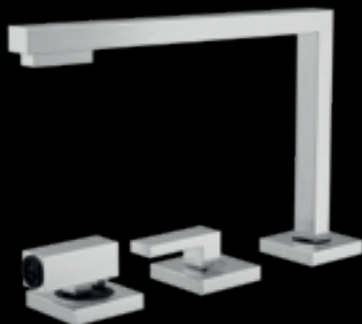

RUBINETTI MISCELATORI con comando remoto

Rubinetti miscelatori Mizu Kit Abbattibile
con comando remoto e doccino estraibile