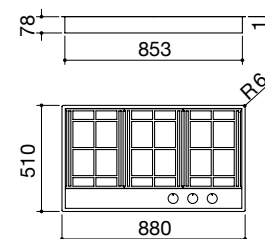

Potenze bruciatori:

- 1 semirapido: 1,75 kW
- 1 rapido: 3 kW
- 1 doppia corona: 4 kW

ACCIAIO INOX

cod. 1PLE2D

IBP FT

Accessori: 36

- acciaio inox AISI 304 di spessore elevato
- bruciatori Flat Eco-Design
- griglie: ghisa Soft-Touch
- incasso: 114x49 cm
  filotop: v. sito web