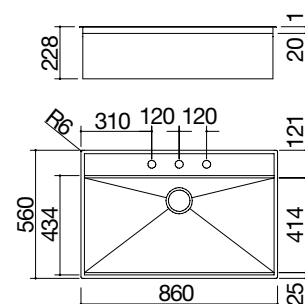

ACCIAIO INOX

cod. 1LFX91N

Accessori: 8 17 20 25 40 43 61 62 66

- acciaio inox AISI 304 di spessore elevato
- vasca raggio "0"
- dimensione vasca: 102x41,4x20,7 h
- vasca con abbassamento per scorrimento accessori
- dotazioni: pilettoni 3" 1/2 nero, salterello Smart nero, troppo-pieno nero con scarico perimetrale, rubinetto miscelatore Soul con comando remoto e doccia estraibile 1RUBSORN
- foro rubinetto: 3 fori di serie
- base inserimento vasca: 120
- incasso: 103x54 cm
- filotop: v. sito web

1 vasca con abbassamento + Kit accessori e rubinetto

Lavello Flexi Kit incasso e filo da 105x56

1 vasca con abbassamento + Kit accessori e rubinetto

Accessori: 8 17 20 25 40 62 66

- acciaio inox AISI 304 di spessore elevato
- vasca raggio "0"
- dimensione vasca: 83x41,4x20,7 h
- vasca con abbassamento per scorrimento accessori
- dotazioni: pilettoni 3" 1/2 nero, salterello Smart nero, troppo-pieno nero con scarico perimetrale, tagliere in HPL nero 1TOF26N, coprivasca rettangolare in acciaio inox con scolapiatti in HPL nero 1C1FX, rubinetto miscelatore Soul con comando remoto e doccia estraibile 1RUBSORN
- foro rubinetto: 3 fori di serie
- base inserimento vasca: 90
- incasso: 84x54 cm
- filotop: v. sito web

ACCIAIO INOX

cod. 1LFX91NK

Accessori: 8 17 20 25 40 61 66

- acciaio inox AISI 304 di spessore elevato
- vasca raggio "0"
- dimensione vasca: 102x41,4x20,7 h
- vasca con abbassamento per scorrimento accessori
- dotazioni: pilettoni 3" 1/2 nero, salterello Smart nero, troppo-pieno nero con scarico perimetrale, tagliere in HPL nero 1TOF26N, vassoio rettangolare in acciaio inox con scolapiatti in HPL nero 1VSFX, rubinetto miscelatore Soul con comando remoto e doccia estraibile 1RUBSORN
- foro rubinetto: 3 fori di serie
- base inserimento vasca: 120
- incasso: 103x54 cm
- filotop: v. sito web