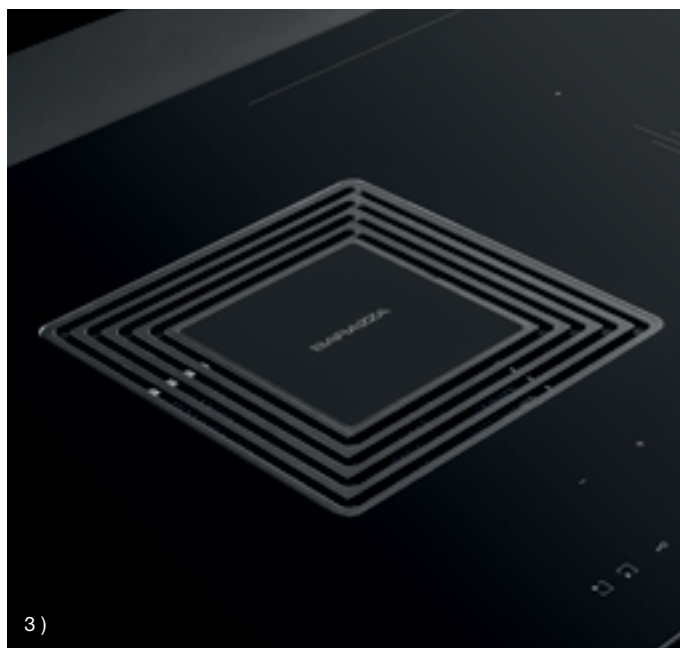

1) ACCIAIO INOX SATINATO 4 mm
2) ACCIAIO INOX VINTAGE 4 mm
3) VETROCERAMICA NERA 4 mm