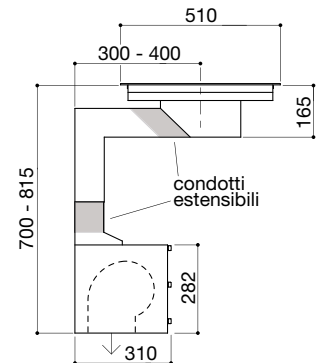

Potenze zone a induzione:

- sinistra posteriore: 2,1-3 kW (*)
- sinistra frontale: 1,6-1,85 kW (*)
- destra posteriore: 2,1-3 kW (*)
- destra frontale: 1,6-1,85 kW (*)

(*) in funzione Booster