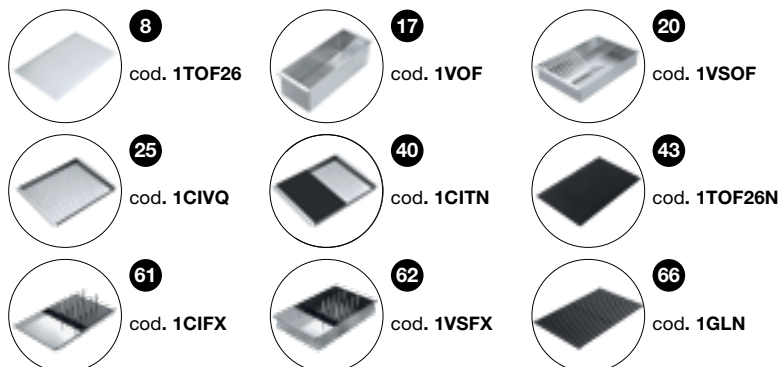

Accessori: 8 17 20 25 40 43 61 62 66

- acciaio inox AISI 304 di spessore elevato
- vasca raggio "0"
- dimensione vasca: 83x41,4x20,7 h
- vasca con abbassamento per scorrimento accessori
- dotazioni: pilettono 3" 1/2, salterello Smart, copripilettono in acciaio inox, troppo-pieno con scarico perimetrale
- foro rubinetto: 3 fori di serie
- base inserimento vasca: 90
- incasso: 84x54 cm
- filotop: v. sito web

ACCIAIO INOX

cod. 1LFX91

Accessori: 8 17 20 25 40 43 61 62 66

- acciaio inox AISI 304 di spessore elevato
- vasca raggio "0"
- dimensione vasca: 102x41,4x20,7 h
- vasca con abbassamento per scorrimento accessori
- dotazioni: pilettono 3" 1/2, salterello Smart, copripilettono in acciaio inox, troppo-pieno con scarico perimetrale
- foro rubinetto: 3 fori di serie
- base inserimento vasca: 120
- incasso: 103x54 cm
- filotop: v. sito web

ACCIAIO INOX

cod. 1LFX101

Accessori

Dotazioni standard: ganci di fissaggio, sifone salvaspazio con attacco lavastoviglie, imballo cartone. Il rubinetto miscelatore non è incluso.

LAVELLI FLEXI COMBI incasso bordo piatto e filo