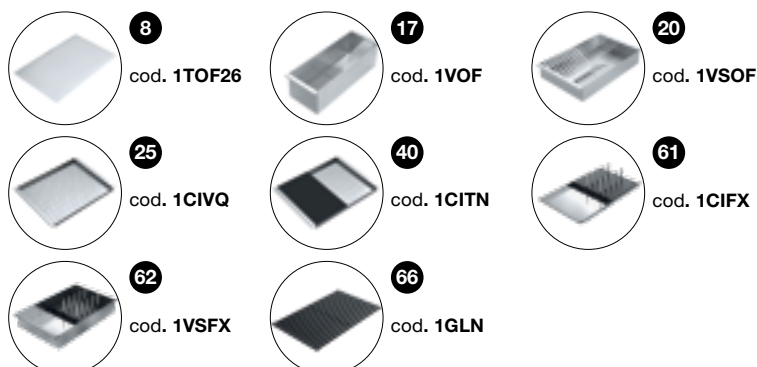

1 vasca con abbassamento + Kit accessori e rubinetto

Lavello Flexi Kit incasso e filo da 105x56

1 vasca con abbassamento + Kit accessori e rubinetto

Accessori: 8 17 20 25 40 62 66

- acciaio inox AISI 304 di spessore elevato
- vasca raggio "0"
- dimensione vasca: 83x41,4x20,7 h
- vasca con abbassamento per scorrimento accessori
- dotazioni: pilettoni 3" 1/2 nero, salterello Smart nero, troppo-pieno nero con scarico perimetrale, tagliere in HPL nero 1TOF26N, coprivasca rettangolare in acciaio inox con scolapiatti in HPL nero 1C1FX, rubinetto miscelatore Soul con comando remoto e doccia estraibile 1RUBSORN
- foro rubinetto: 3 fori di serie
- base inserimento vasca: 90
- incasso: 84x54 cm
- filotop: v. sito web

ACCIAIO INOX

cod. 1LFX91NK

Accessori: 8 17 20 25 40 61 66

- acciaio inox AISI 304 di spessore elevato
- vasca raggio "0"
- dimensione vasca: 102x41,4x20,7 h
- vasca con abbassamento per scorrimento accessori
- dotazioni: pilettoni 3" 1/2 nero, salterello Smart nero, troppo-pieno nero con scarico perimetrale, tagliere in HPL nero 1TOF26N, vassoio rettangolare in acciaio inox con scolapiatti in HPL nero 1VSFX, rubinetto miscelatore Soul con comando remoto e doccia estraibile 1RUBSORN
- foro rubinetto: 3 fori di serie
- base inserimento vasca: 120
- incasso: 103x54 cm
- filotop: v. sito web

ACCIAIO INOX

cod. 1LFX101NK

Accessori

Dotazioni standard: ganci di fissaggio, sifone salvaspazio con attacco lavastoviglie, imballo cartone.

VASCHE QUADRE FLEXI incasso bordo piatto e filo

Vasca quadra Flexi R. "0" incasso e filo da 80x46
con abbassamento