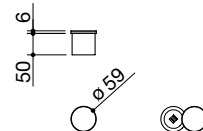

Portaprese Smart con porte USB incasso

- 2 porte USB
- dimensione: \varnothing 59 mm
- incasso: \varnothing 54 mm

COP. ACCIAIO INOX AISI 304 SATINATO cod. 1PSU

Portaprese da top basculante incasso

- 2 prese Schuko + 1 porta USB
- dimensione: 22,5x10,5 cm
- incasso: 21,5x8,8 cm