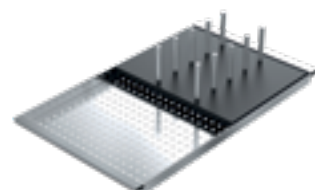

Coprivasca scorrevole in acciaio con scolapiatti in HPL nero

61 per lavelli Flexi
- dimensione coprivasca: 25x43

cod. 1CIFX