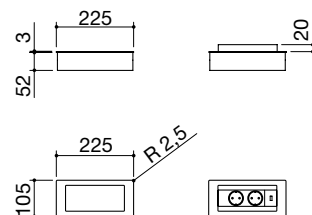

Portaprese Smart con porte USB incasso

- 2 porte USB
- dimensione: \varnothing 59 mm
- incasso: \varnothing 54 mm

COP. ACCIAIO INOX AISI 304 SATINATO cod. 1PSU

Portaprese da top basculante incasso

- 2 prese Schuko + 1 porta USB
- dimensione: 22,5x10,5 cm
- incasso: 21,5x8,8 cm