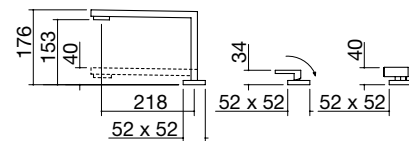

- cartuccia: dischi ceramici
- rotazione canna: 360°
- base rubinetto: 52x52 mm
- base comando: 52x52 mm
- base doccino: 52x52 mm
- foro rubinetto: $\varnothing$ 35 mm
- foro comando: $\varnothing$ 35 mm
- foro doccino: $\varnothing$ 35 mm

FINITURA INOX SATINATO

cod. 1RUBMZK