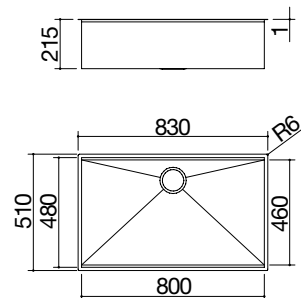

IBP FT

Accessori: 18 21 44 63 64 65 67

- acciaio inox AISI 304 di spessore elevato
- dimensione vasca: 80x46x21,5 h
- vasca con abbassamento per scorrimento accessori
- dotazioni: pilettoni 3" 1/2, copripilettoni in acciaio inox, troppo-pieno con scarico perimetrale
- base inserimento vasca: 90
- incasso: 81x49 cm
- filotop: v. sito web