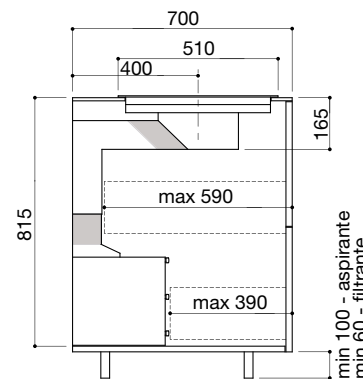

ESEMPI DI INSTALLAZIONE

INSERTO NERO

cod. 1PIDZ90N

INSERTO ACCIAIO INOX SATINATO

cod. 1PIDZ90I

INSERTO ACCIAIO INOX VINTAGE

cod. 1PIDZ90V

Accessori

41

cod. 1FC1

Dotazioni standard: ganci di fissaggio, guarnizione.