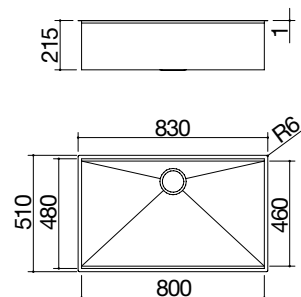

IBP FT

Accessori: 18 21 44 63 64 65 67

- acciaio inox AISI 304 di spessore elevato
- dimensione vasca: 80x46x21,5 h
- vasca con abbassamento per scorrimento accessori
- dotazioni: pilettoni 3" 1/2, copripilettoni in acciaio inox, troppo-pieno con scarico perimetrale
- base inserimento vasca: 90
- incasso: 81x49 cm
- filotop: v. sito web

ACCIAIO INOX

cod. 1QA841I

IBP FT

Accessori: 18 21 44 63 64 65 67

- acciaio inox AISI 304 di spessore elevato
- dimensione vasca: 80x46x21,5 h
- vasca con abbassamento per scorrimento accessori
- dotazioni: pilettoni 3" 1/2, copripilettoni in acciaio inox, troppo-pieno con scarico perimetrale
- base inserimento vasca: 90
- incasso: 81x49 cm
- filotop: v. sito web