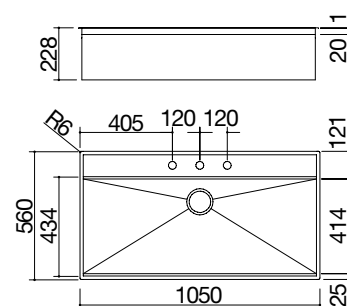

Accessori: 8 17 20 25 40 43 61 62 66

- acciaio inox AISI 304 di spessore elevato
- vasca raggio "0"
- dimensione vasca: 83x41,4x20,7 h
- vasca con abbassamento per scorrimento accessori
- dotazioni: pilettono 3" 1/2, salterello Smart, copripilettono in acciaio inox, troppo-pieno con scarico perimetrale
- foro rubinetto: 3 fori di serie
- base inserimento vasca: 90
- incasso: 84x54 cm
- filotop: v. sito web

ACCIAIO INOX

cod. 1LFX91

Accessori: 8 17 20 25 40 43 61 62 66

- acciaio inox AISI 304 di spessore elevato
- vasca raggio "0"
- dimensione vasca: 102x41,4x20,7 h
- vasca con abbassamento per scorrimento accessori
- dotazioni: pilettono 3" 1/2, salterello Smart, copripilettono in acciaio inox, troppo-pieno con scarico perimetrale
- foro rubinetto: 3 fori di serie
- base inserimento vasca: 120
- incasso: 103x54 cm
- filotop: v. sito web

Lavello Flexi Combi incasso e filo da 86x56

1 vasca con abbassamento + rubinetto

Lavello Flexi Combi incasso e filo da 105x56

1 vasca con abbassamento + rubinetto

Accessori: 8 17 20 25 40 43 61 62 66

- acciaio inox AISI 304 di spessore elevato
- vasca raggio "0"
- dimensione vasca: 83x41,4x20,7 h
- vasca con abbassamento per scorrimento accessori
- dotazioni: pilettoni 3" 1/2 nero, salterello Smart nero, troppo-pieno nero con scarico perimetrale, rubinetto miscelatore Soul con comando remoto e doccia estraibile 1RUBSORN
- foro rubinetto: 3 fori di serie
- base inserimento vasca: 90
- incasso: 84x54 cm
- filotop: v. sito web

ACCIAIO INOX

cod. 1LFX91N

Accessori: 8 17 20 25 40 43 61 62 66

- acciaio inox AISI 304 di spessore elevato
- vasca raggio "0"
- dimensione vasca: 102x41,4x20,7 h
- vasca con abbassamento per scorrimento accessori
- dotazioni: pilettoni 3" 1/2 nero, salterello Smart nero, troppo-pieno nero con scarico perimetrale, rubinetto miscelatore Soul con comando remoto e doccia estraibile 1RUBSORN
- foro rubinetto: 3 fori di serie
- base inserimento vasca: 120
- incasso: 103x54 cm
- filotop: v. sito web