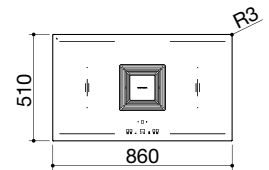

PIANI COTTURA ZERO CON CAPPA INTEGRATA incasso bordo piatto e filo

Piano cottura Zero incasso e filo da 90

classe **A**

Accessori: **41**

- comandi: Touch Control
- incasso: 83x47,5 cm
- filotop: v. sito web

INDUZIONE

- funzioni: Bridge, Booster, programmatore di fine cottura 1-99', limitatore di potenza
- dispositivi di sicurezza: blocco elettronico funzioni per sicurezza bambini, spia calore residuo, allarme traboccamento, spegnimento di sicurezza
- diametro pentola minimo: $\varnothing$ 120 mm
- livelli di potenza regolabili: 2,8-3,5 a 7,4 kW
- potenza massima assorbita: 7,4 kW

CAPPA

- velocità: 3 + intensiva
- portata nominale: 800 m³/h
- pressione: 461 Pa
- rumorosità: 41-68 Lw (dBA)
- filtro: acciaio inox AISI 304
- classe: A
- potenza massima assorbita: 0,275 kW
- aspirazione filtrante opzionale
- altezza minima zoccolo
- configurazione aspirante: 100 mm
- configurazione filtrante: 60 mm
- condotti estensibili in acciaio inox
- profondità: min 300 - max 400
- altezza: min 700 - max 815
- calotta motore in acciaio inox

Potenze zone a induzione:

- sinistra posteriore: 2,1-3 kW (*)
- sinistra frontale: 1,6-1,85 kW (*)
- destra posteriore: 2,1-3 kW (*)
- destra frontale: 1,6-1,85 kW (*)

(*) in funzione Booster

ESEMPI DI INSTALLAZIONE

INSERTO NERO

cod. 1PIDZ90N

INSERTO ACCIAIO INOX SATINATO

cod. 1PIDZ90I

INSERTO ACCIAIO INOX VINTAGE

cod. 1PIDZ90V

Accessori

41

cod. 1FC1

Dotazioni standard: ganci di fissaggio, guarnizione.