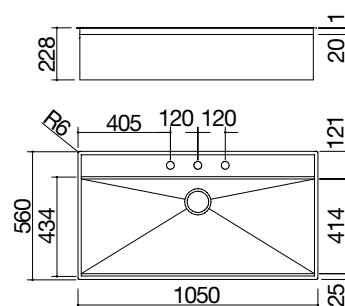

Accessori: 8 17 20 25 40 43 61 62 66

- acciaio inox AISI 304 di spessore elevato
- vasca raggio "0"
- dimensione vasca: 83x41,4x20,7 h
- vasca con abbassamento per scorrimento accessori
- dotazioni: pilettono 3" 1/2, salterello Smart, copripilettono in acciaio inox, troppo-pieno con scarico perimetrale
- foro rubinetto: 3 fori di serie
- base inserimento vasca: 90
- incasso: 84x54 cm
- filotop: v. sito web

ACCIAIO INOX

cod. 1LFX91

Accessori: 8 17 20 25 40 43 61 62 66

- acciaio inox AISI 304 di spessore elevato
- vasca raggio "0"
- dimensione vasca: 102x41,4x20,7 h
- vasca con abbassamento per scorrimento accessori
- dotazioni: pilettono 3" 1/2, salterello Smart, copripilettono in acciaio inox, troppo-pieno con scarico perimetrale
- foro rubinetto: 3 fori di serie
- base inserimento vasca: 120
- incasso: 103x54 cm
- filotop: v. sito web