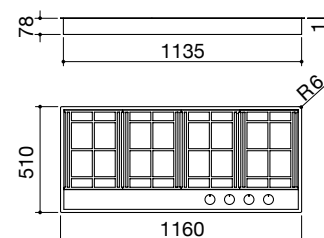

Potenze bruciatori:

- 1 ausiliario: 1 kW
- 1 semirapido: 1,75 kW
- 1 rapido: 3 kW
- 1 doppia corona: 4 kW

ACCIAIO INOX

cod. 1PLE3D

Accessori

36

cod. 1TFL

Dotazioni standard: accensione elettronica una mano, valvola di sicurezza, ganci di fissaggio.