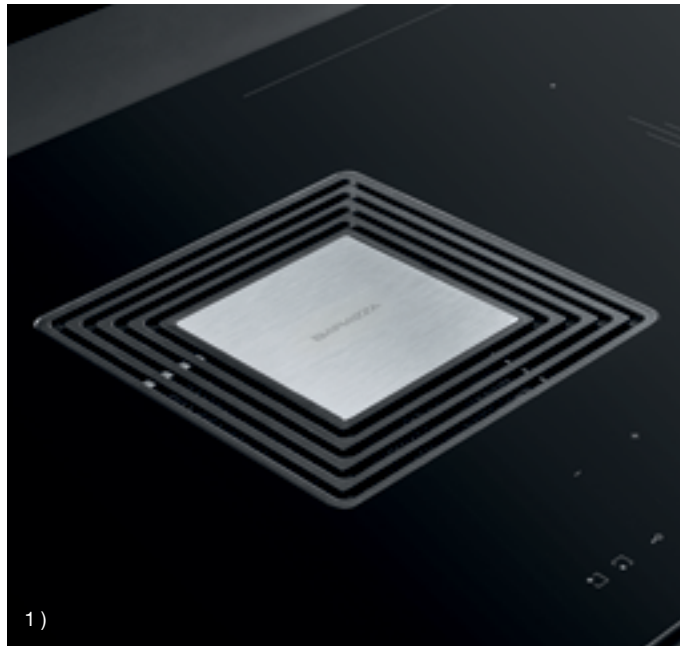

1) ACCIAIO INOX SATINATO 4 mm
2) ACCIAIO INOX VINTAGE 4 mm
3) VETROCERAMICA NERA 4 mm