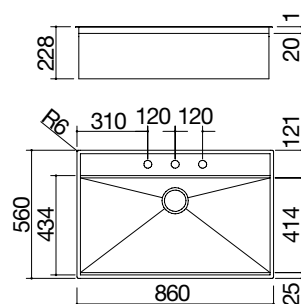

Accessori: 8 17 20 25 40 43 61 62 66

- acciaio inox AISI 304 di spessore elevato
- vasca raggio "0"
- dimensione vasca: 83x41,4x20,7 h
- vasca con abbassamento per scorrimento accessori
- dotazioni: pilettono 3" 1/2, salterello Smart, copripilettono in acciaio inox, troppo-pieno con scarico perimetrale
- foro rubinetto: 3 fori di serie
- base inserimento vasca: 90
- incasso: 84x54 cm
- filotop: v. sito web

ACCIAIO INOX

cod. 1LFX91

Accessori: 8 17 20 25 40 43 61 62 66

- acciaio inox AISI 304 di spessore elevato
- vasca raggio "0"
- dimensione vasca: 102x41,4x20,7 h
- vasca con abbassamento per scorrimento accessori
- dotazioni: pilettono 3" 1/2, salterello Smart, copripilettono in acciaio inox, troppo-pieno con scarico perimetrale
- foro rubinetto: 3 fori di serie
- base inserimento vasca: 120
- incasso: 103x54 cm
- filotop: v. sito web