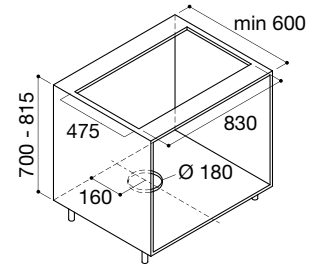

PIANI COTTURA ZERO CON CAPPA INTEGRATA incasso bordo piatto e filo

Piano cottura Zero incasso e filo da 90

classe **A**

Accessori: **41**

- comandi: Touch Control
- incasso: 83x47,5 cm
- filotop: v. sito web

INDUZIONE

- funzioni: Bridge, Booster, programmatore di fine cottura 1-99', limitatore di potenza
- dispositivi di sicurezza: blocco elettronico funzioni per sicurezza bambini, spia calore residuo, allarme traboccamento, spegnimento di sicurezza
- diametro pentola minimo: $\varnothing$ 120 mm
- livelli di potenza regolabili: 2,8-3,5 a 7,4 kW
- potenza massima assorbita: 7,4 kW

CAPPA

- velocità: 3 + intensiva
- portata nominale: 800 m³/h
- pressione: 461 Pa
- rumorosità: 41-68 Lw (dBA)
- filtro: acciaio inox AISI 304
- classe: A
- potenza massima assorbita: 0,275 kW
- aspirazione filtrante opzionale
- altezza minima zoccolo
- configurazione aspirante: 100 mm
- configurazione filtrante: 60 mm
- condotti estensibili in acciaio inox
- profondità: min 300 - max 400
- altezza: min 700 - max 815
- calotta motore in acciaio inox

Potenze zone a induzione:

- sinistra posteriore: 2,1-3 kW (*)
- sinistra frontale: 1,6-1,85 kW (*)
- destra posteriore: 2,1-3 kW (*)
- destra frontale: 1,6-1,85 kW (*)

(*) in funzione Booster

ESEMPI DI INSTALLAZIONE

INSERTO NERO

cod. 1PIDZ90N

INSERTO ACCIAIO INOX SATINATO

cod. 1PIDZ90I

INSERTO ACCIAIO INOX VINTAGE

cod. 1PIDZ90V

Accessori

41

cod. 1FC1

Dotazioni standard: ganci di fissaggio, guarnizione.