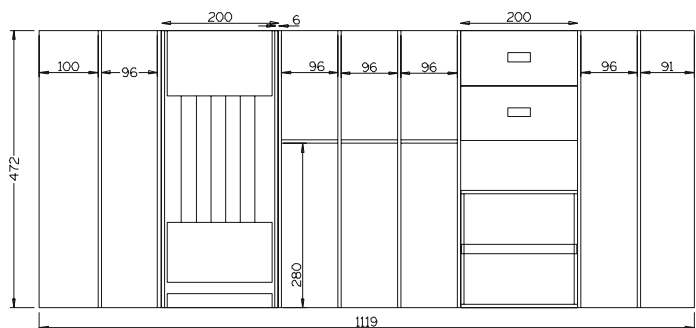

Composizioni LINEA RIMA • Compositions "RIMA LINE"

RM120-5

dimensione • dimensions mm. 1119 x 472 x h53

Per cassetto vano 120 cm • Cutlery - Tray 120 cm