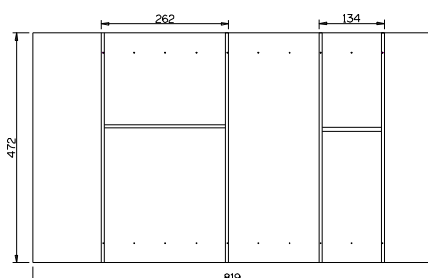

ED90 B D

dimensione • dimensions mm. 819 x 472 h132

Per cassetto vano 90 cm • For the pan drawer 90 cm

finitura finish	codice code	prezzo price
Fondo frassino verniciato bianco Ash wood bottom, lacquered white colour	FBED90BD	0,00
ED90 + EDKB + EDKD		
Fondo frassino verniciato nero Ash wood bottom, lacquered black colour	FNED90BD	0,00
ED90 + EDKB + EDKD		
Fondo frassino verniciato rovere Ash wood bottom, lacquered oak colour	FRED90BD	0,00
ED90 + EDKB + EDKD