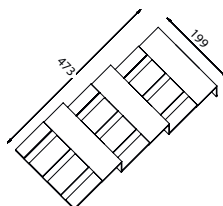

inseribile nel modulo A
insert in module A

finitura finish	codice code	prezzo price
Alluminio Aluminium	AJZSP200	
Nero Black	ANJZSP200	
Alluminio Aluminium	con 9 vasi with 9 vases	AJZSP209V
Nero Black	con 9 vasi with 9 vases	ANJZSP209V