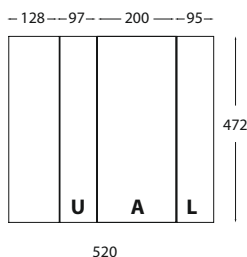

Portaposate per cassetto vano 60 cm. • Cutlery-tray 60 cm drawer

finitura finish	cassetti drawers	codice code	prezzo price
Alluminio Aluminium	Blum Legrabox	AJZ60BLEG	
Alluminio nero Black aluminium	Blum Legrabox	ANJZ60BLEG	

dimensione • dimensions mm. 720 x 472 x h50