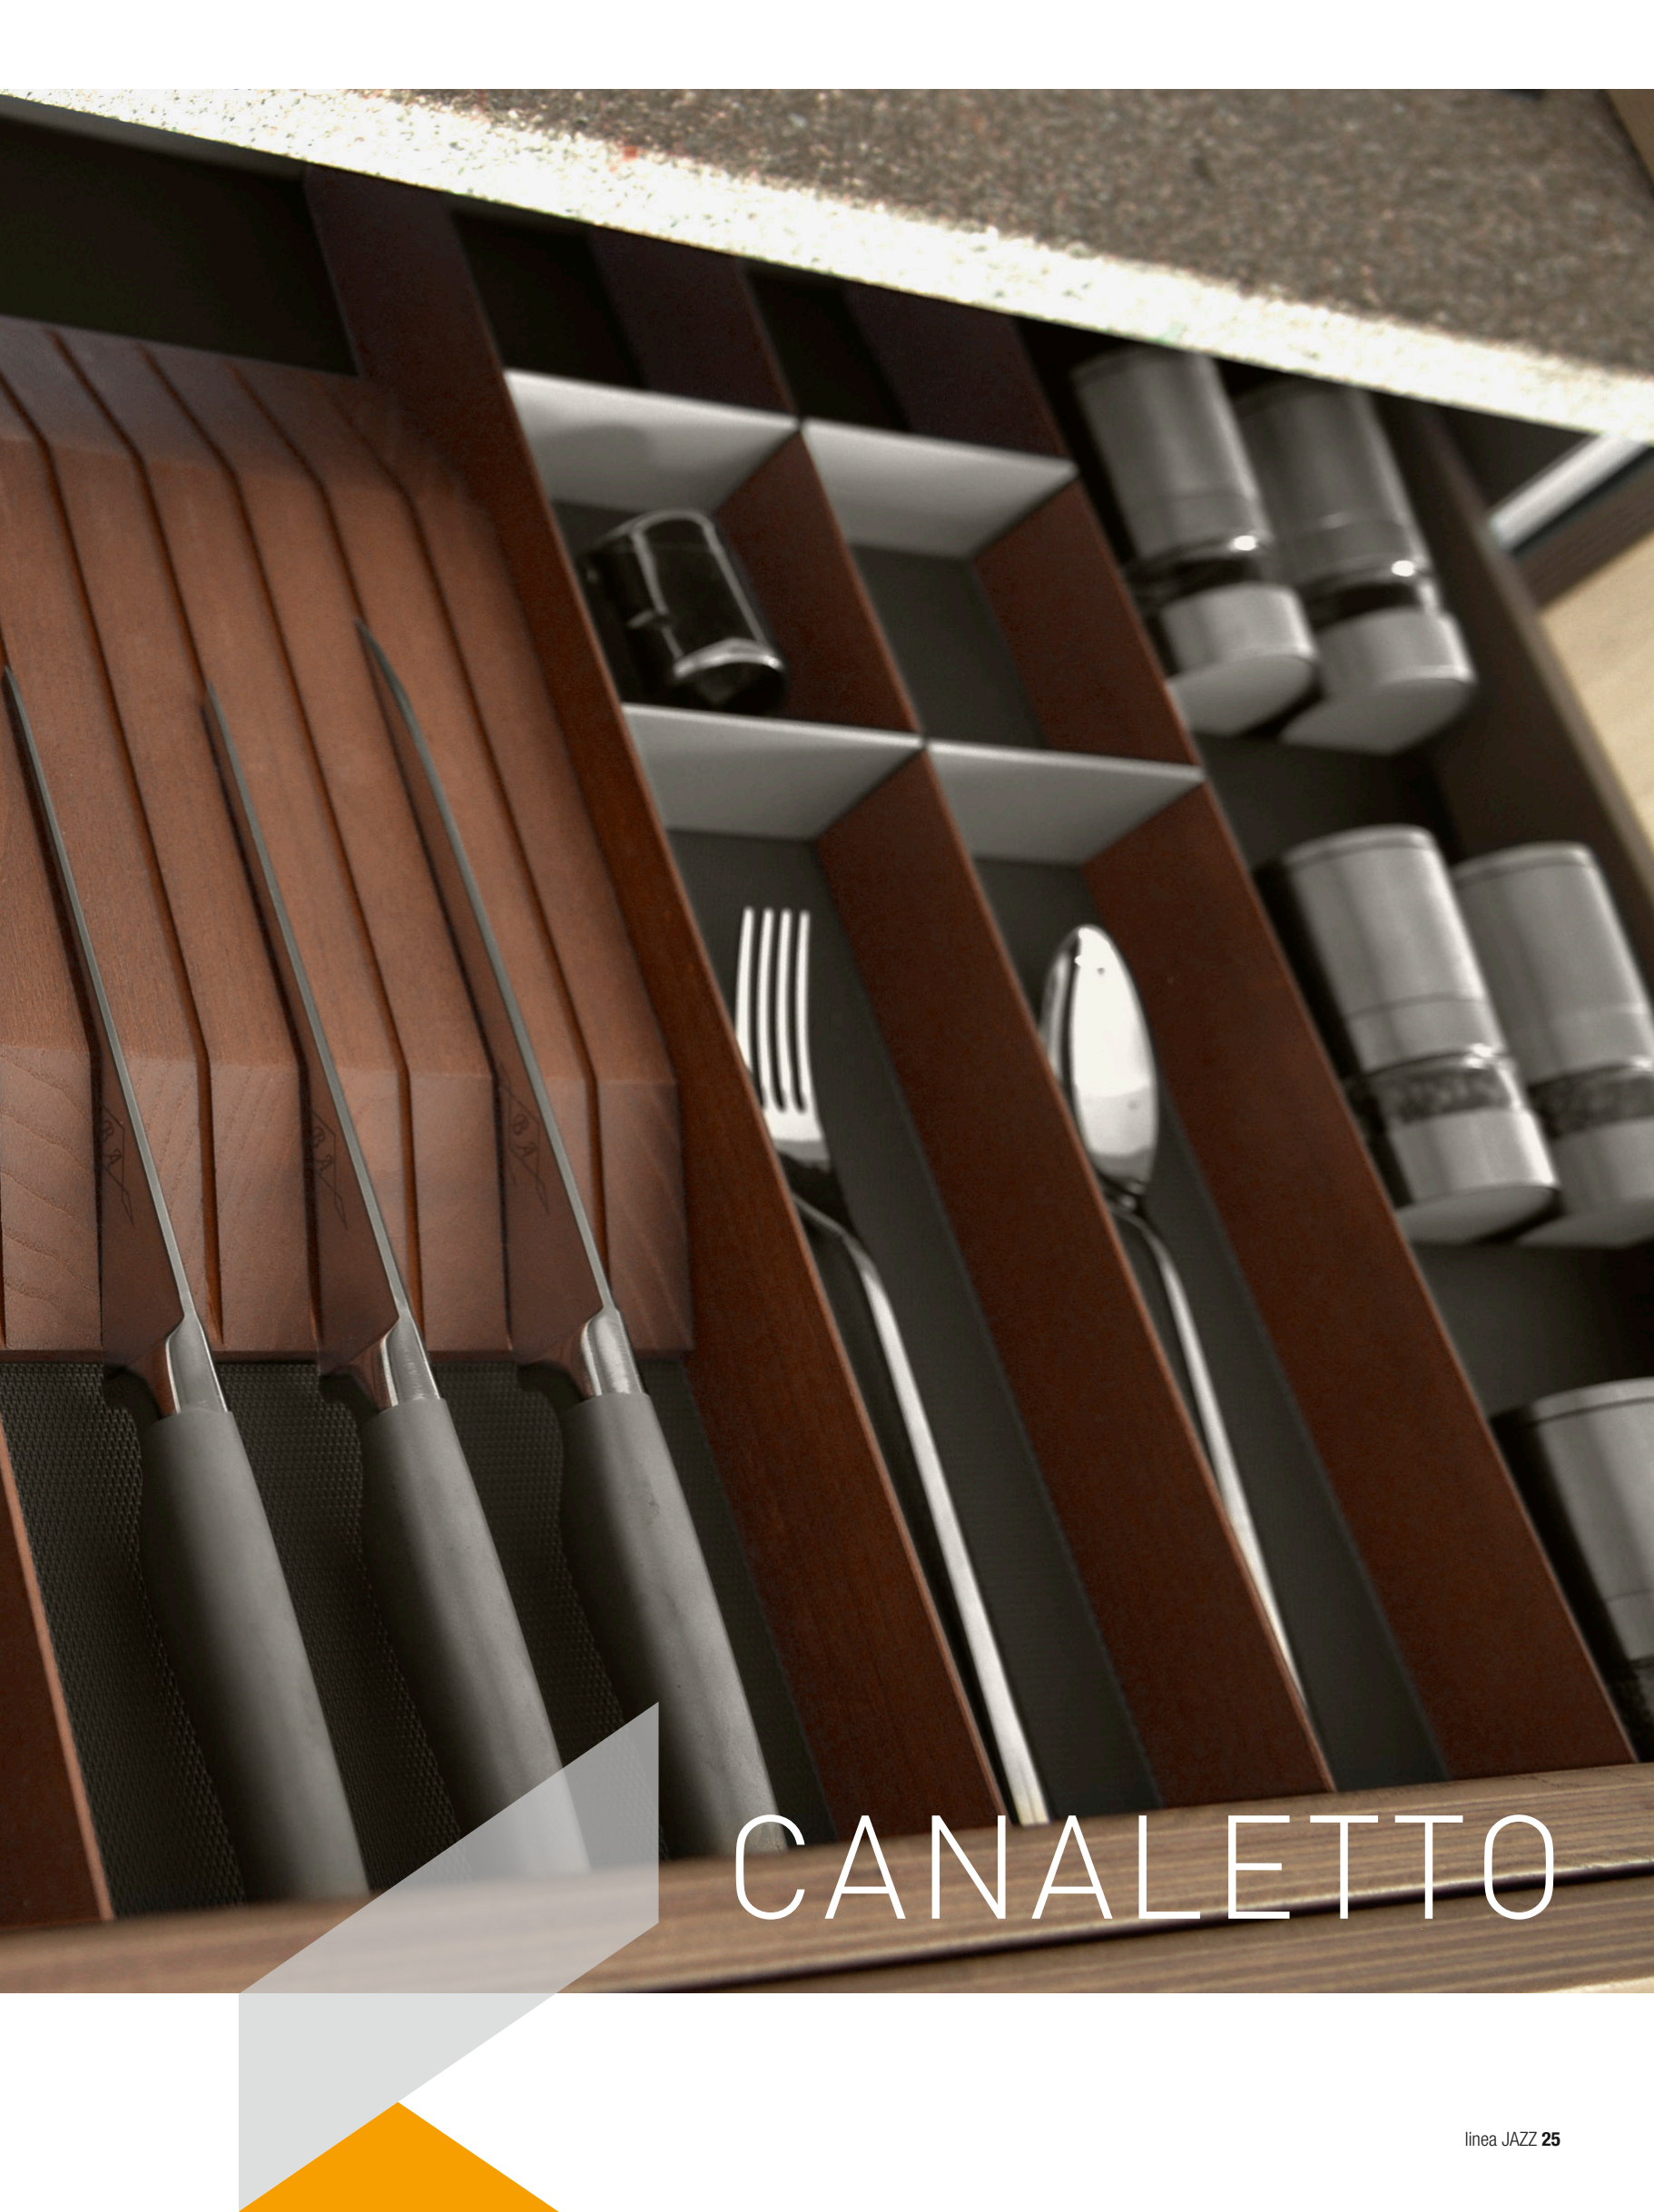

CANALETTO

CANALETTO

LA LINEA JAZZ rovere è composta di elementi per l'organizzazione interna dei cassetti. Realizzata con tappeto antiscivolo completata con elementi in legno di frassino.

The JAZZ line oak wood is composed of elements for to organize the inside the kitchens' drawers.
It is composed of antislip mat in the bottom and elements made in ash wood.