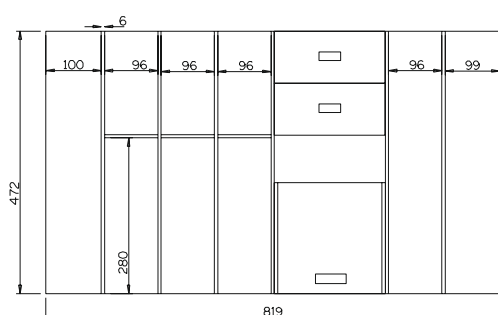

finitura finish	codice code	prezzo price
Fondo frassino verniciato bianco Ash wood bottom, lacquered white colour RRMD1SP+FBRM60+RRMD2CO	FBRM90-1	
Fondo frassino verniciato nero Ash wood bottom, lacquered black colour RRMD1SP+FNRM60+RRMD2CO	FNRM90-1	
Fondo frassino verniciato rovere Ash wood bottom, lacquered oak colour RRMD1SP+FRRM60+RRMD2CO	FRRM90-1	
Fondo acciaio inox Stainless steel base RRMD1SP+FXRM60+RRMD2CO	FXRM90-1	

con vasetti portaspezie ingombro 60 mm. in altezza

RM90-2

dimensione • dimensions mm. 819 x 472 x h53

Per cassetto vano 90 cm • Cutlery - Tray 90 cm