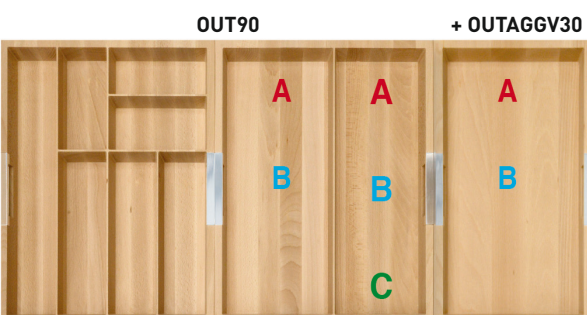

finitura finish	codice code	prezzo price
Faggio naturale oliato Natural beech	-OUT120	
Faggio naturale laccato bianco Lacquered white natural beech	XBOUT120	
Faggio naturale verniciato nero Lacquered black natural beech	XNOUT120	
Faggio naturale verniciato Lacquered natural beech	LOUT120	

OUT90 + OUTAGGV30 dimensione • dimensions mm. 1119 x 472 x h42

Portaposate per cassetto da 120 cm. • Cutlery-tray for 120 cm drawer