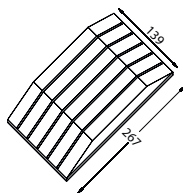

inseribile nel modulo B
insert in module B

finitura finish	codice code	prezzo price
Canaletto Canaletto	LCJZC0140	
Rovere Oak	LRJZC0140	
Legno nero Black wood	LNJZC0140	

dimensione • dimensions mm. 199 x 267 x h26