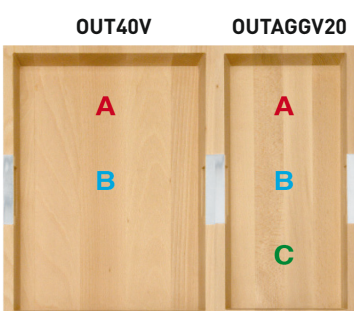

OUT40V + OUTAGGV20

dimensione • dimensions mm. 519 x 472 x h42

Portaposate per cassetto da 60 cm. • Cutlery-tray for 60 cm drawer