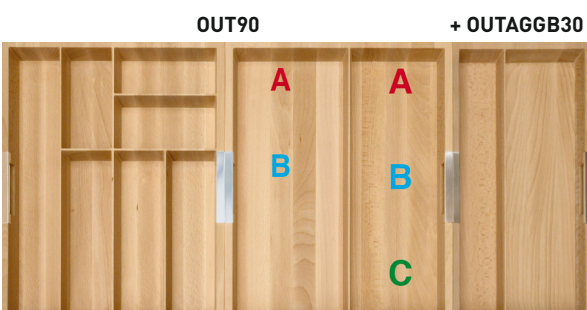

finitura finish	codice code	prezzo price
Faggio naturale oliato Natural beech	-OUT90/2	
Faggio naturale laccato bianco Lacquered white natural beech	XBOUT90/2	
Faggio naturale verniciato nero Lacquered black natural beech	XNOUT90/2	
Faggio naturale verniciato Lacquered natural beech	LOUT90/2	

OUT90 + OUTAGGB30 dimensione • dimensions mm. 1119 x 472 x h42

Portaposate per cassetto da 120 cm. • Cutlery-tray for 120 cm drawer