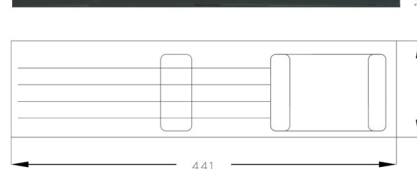

finitura finish	codice code	prezzo price
Faggio naturale oliato Natural beech	-MAICV	
Faggio naturale laccato bianco Lacquered white natural beech	XBMAICV	
Faggio naturale verniciato nero Lacquered black natural beech	XNMAICV	
Faggio naturale verniciato Lacquered natural beech	LMAICV	

MAICF

dimensione • dimensions mm. 110 x 441 x h42

Portacoltelli con coltelli forgiati “CF” • Knife-tray with 4 forged knife “CF”