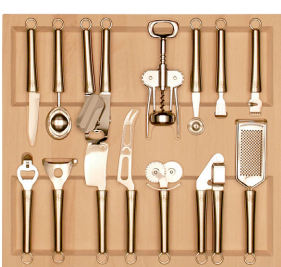

Porta accessori LINEA Q • Accessory tray "Q LINE"

Q45.1 dimensione • dimensions mm. 472 x 370 x h26/60

Portaccessori per cassetto da 45 cm.
Accessories-tray for 45 cm. drawer

finitura finish	codice code	prezzo price
Faggio naturale oliato Natural beech	-Q45.1	
Faggio naturale laccato bianco Lacquered white natural beech	XBQ45.1	
Faggio naturale verniciato nero Lacquered black natural beech	XNQ45.1	
Faggio naturale verniciato Lacquered natural beech	LQ45.1	
Faggio naturale verniciato wengè Lacquered wengè natural beech	WQ45.1	

Q60.1 dimensione • dimensions mm. 472 x 520 x h26/60

Portaccessori per cassetto da 60 cm.
Accessories-tray for 60 cm. drawer

finitura finish	codice code	prezzo price
Faggio naturale oliato Natural beech	-Q60.1	
Faggio naturale laccato bianco Lacquered white natural beech	XBQ60.1	
Faggio naturale verniciato nero Lacquered black natural beech	XNQ60.1	
Faggio naturale verniciato Lacquered natural beech	LQ60.1	
Faggio naturale verniciato wengè Lacquered wengè natural beech	WQ60.1	