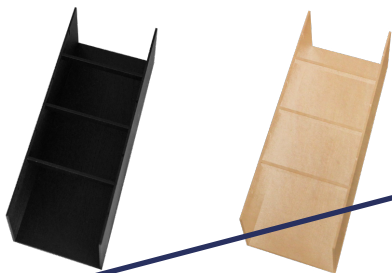

finitura
finish

codice
code

prezzo
price

Frassino verniciato nero
Ash tree lacquered black

N JAZKPPSC

Frassino verniciato rovere
Ash tree lacquered oak

R JAZKPPSC

dimensione • dimensions mm. 200 x 472 x 120

Kit contenitore • Kit bring