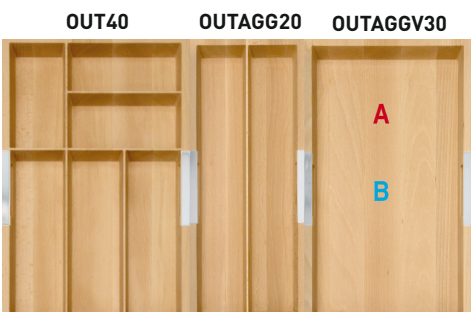

OUT40 + OUTAGG20 + OUTAGGV30

dimensione • dimensions mm. 819 x 472 x h42

Portaposate per cassetto da 90 cm. • Cutlery-tray for 90 cm drawer