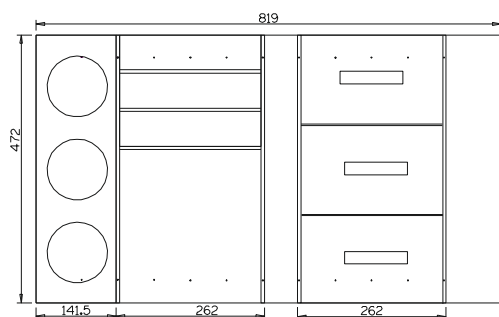

Composizioni LINEA EDO • Compositions "EDO LINE"

ED90 EBIA

dimensione • dimensions mm. 819 x 472 h210

Per cassetto vano 90 cm • For the pan drawer 90 cm

finitura
finish

codice
code

prezzo
price

Fondo frassino verniciato bianco

Ash wood bottom, lacquered white colour

FBED90EBIA

ED90+EDKE+EDKB+EDKI+EDKA

Fondo frassino verniciato nero

Ash wood bottom, lacquered black colour

FNED90EBIA

+EDKE+EDKB+EDKI+EDKA

Fondo frassino verniciato rovere

Ash wood bottom, lacquered oak colour

FRED90EBIA

EDKE+EDKB+EDKI+EDKA