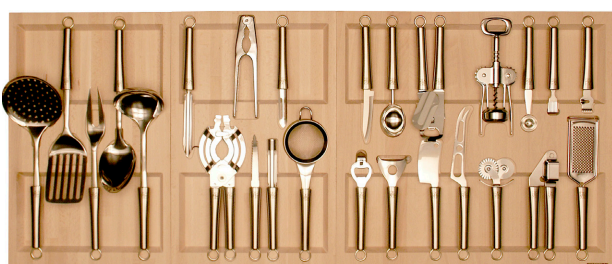

QAGG.ME

dimensione • dimensions mm. 472 x 300 x h26/70

MODULO AGGIUNTIVO - Porta accessori da 30 cm.
ADDITIONAL MODUL - Accessories-tray 30 cm.

finitura finish	codice code	prezzo price
Faggio naturale oliato Natural beech	-QAGG.ME	
Faggio naturale laccato bianco Lacquered white natural beech	XBQAGG.ME	
Faggio naturale verniciato nero Lacquered black natural beech	XNQAGG.ME	
Faggio naturale verniciato Lacquered natural beech	LQAGG.ME	
Faggio naturale verniciato wengè Lacquered wengè natural beech	WQAGG.ME	

Q90.1

dimensione • dimensions mm. 472 x 820 x h26/60

Portaccessori per cassetto da 90 cm.
Accessories-tray for 90 cm. drawer

finitura finish	codice code	prezzo price
Faggio naturale oliato Natural beech	-Q90.1	
Faggio naturale laccato bianco Lacquered white natural beech	XBQ90.1	
Faggio naturale verniciato nero Lacquered black natural beech	XNQ90.1	
Faggio naturale verniciato Lacquered natural beech	LQ90.1	
Faggio naturale verniciato wengè Lacquered wengè natural beech	WQ90.1	

Q120.1

dimensione • dimensions mm. 472 x 1120 x h26/70

Portaccessori per cassetto da 120 cm.
Accessories-tray for 120 cm. drawer

finitura finish	codice code	prezzo price
Faggio naturale oliato Natural beech	-Q120.1	
Faggio naturale laccato bianco Lacquered white natural beech	XBQ120.1	
Faggio naturale verniciato nero Lacquered black natural beech	XNQ120.1	
Faggio naturale verniciato Lacquered natural beech	LQ120.1	
Faggio naturale verniciato wengè Lacquered wengè natural beech	WQ120.1	