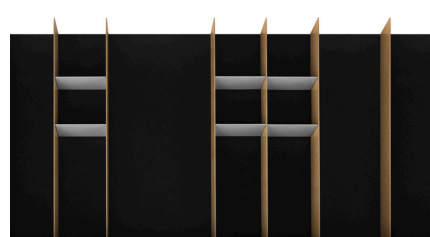

finitura finish	cassetti drawers	codice code	prezzo price
Canaletto Canaletto	Blum Legrabox	LCJZ80LEG	
Rovere Oak	Blum Legrabox	LRJZ80LEG	
Legno nero Black wood	Blum Legrabox	LNJZ80LEG	

dimensione • dimensions mm. 820 x 472 x h50

Portaposate per cassetto vano 90 cm. • Cutlery-tray 90 cm drawer