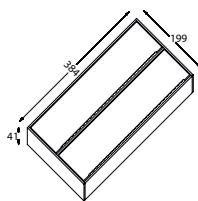

prezzo
price

Alluminio
Aluminium

AJZPPLP101

dimensione • dimensions mm. 199 x 384 x h41

Porta pellicola doppio in alluminio • Double roll box aluminium

Modulo
Module

A

inseribile nel modulo 200
insert in module 200 mm