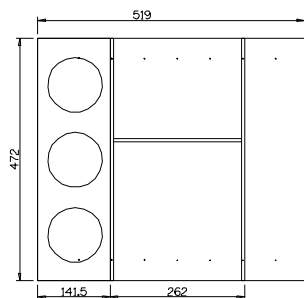

Composizioni LINEA EDO • Compositions "EDO LINE"

ED60 EB

dimensione • dimensions mm. 519 x 472 h210

Per cassetto vano 60 cm • For the pan drawer 60 cm

finitura finish	codice code	prezzo price
Fondo frassino verniciato bianco Ash wood bottom, lacquered white colour	FBED60EB	
ED60+ EDKE+EDKB		
Fondo frassino verniciato nero Ash wood bottom, lacquered black colour	FNED60EB	
ED60 + EDKE+EDKB		
Fondo frassino verniciato rovere Ash wood bottom, lacquered oak colour	FRED60EB	
ED60 + EDKE+EDKB		