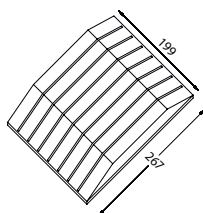

dimensione • dimensions mm. 199 x 267 x h26

Portacoltelli calamitato per vano da 200 mm

Universal knife tray magnetic width 200 mm

Modulo
Module

A

inseribile nel modulo A
insert in module A

finitura finish	codice code	prezzo price
Canaletto Canaletto	LCJZC0200	
Rovere Oak	LRJZC0200	
Legno nero Black wood	LNJZC0200	

dimensione • dimensions mm. 139 x 473 x h26

Portaspezie 6 vasetti per vano da 140 • Spice-tray 6 jars for space width 140 mm

vasetti non inclusi • Jars not included

Modulo
Module

B

inseribile nel modulo B
insert in module B