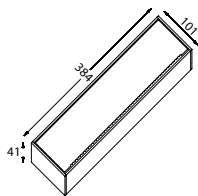

AJZPPPA95

dimensione • dimensions mm. 101 x 384 x h41

Porta pellicola alluminio • Roll box aluminium

Modulo
Module

A
B

libero posizionamento
free positioning

finitura
finish

codice
code

prezzo
price

Alluminio
Aluminium

AJZPPLP101

dimensione • dimensions mm. 199 x 384 x h41

Porta pellicola doppio in alluminio • Double roll box aluminium

Modulo
Module

A

inseribile nel modulo 200
insert in module 200 mm