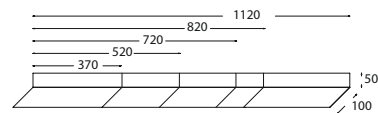

misure measures	misure measures	codice code	prezzo price
Prof. 600 x L. 45	Alluminio Aluminium	AJZPAC045	
	Alluminio nero Black aluminium	ANJZPAC045	
Prof. 600 x L. 60	Alluminio Aluminium	AJZPAC060	
	Alluminio nero Black aluminium	ANJZPAC060	
Prof. 600 x L. 80	Alluminio Aluminium	AJZPAC080	
	Alluminio nero Black aluminium	ANJZPAC080	
Prof. 600 x L. 90	Alluminio Aluminium	AJZPAC090	
	Alluminio nero Black aluminium	ANJZPAC090	
Prof. 600 x L. 120	Alluminio Aluminium	AJZPAC0120	
	Alluminio nero Black aluminium	ANJZPAC0120	

ALLUMINIO

ALLUMINIO NERO

N.B. I divisori scorrevoli interni sono in alluminio.

Blum Legrabox_alluminio