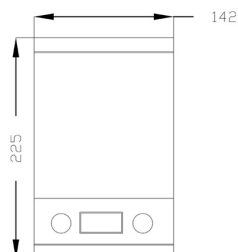

MA120 dimensione • dimensions mm. 1119 x 472 x h48		finitura finish	codice code	prezzo price
Elemento "H" portapadelle • Pull-out "H" pan-rack				
		Faggio naturale oliato Natural beech	-MA120	
		Faggio naturale laccato bianco Lacquered white natural beech	XBMA120	
		Faggio naturale verniciato nero Lacquered black natural beech	XNMA120	
		Faggio naturale verniciato Lacquered natural beech	LMA120	
*				
* N.B. Kit divisorio magnetico non incluso Kit not included magnetic partition				

Kit divisorio magnetico LINEA MAREA • Kit magnetic partition "MAREA LINE"

DIV dimensione • dimensions mm. 223 x 45		finitura finish	codice code	prezzo price
Divisorio magnetico • Magnetic partition				
		Faggio naturale oliato Natural beech	-MADIV	
		Frassino verniciato rovere Ash painted oak	RMADIV	
		Faggio nat. laccato argento Silver Natural beech lacquered silver colour	SMADIV	

Inserti LINEA MAREA • Pull-out “MAREA LINE”

MAIBB

dimensione • dimensions mm. 142 x 225 x h26

Bilancia bianca • Kitchen scale white electronic

finitura finish	codice code	prezzo price
Faggio naturale oliato Natural beech	-MAIBB	
Faggio naturale laccato bianco Lacquered white natural beech	XBMAIBB	
Faggio naturale verniciato nero Lacquered black natural beech	XNMAIBB	
Faggio naturale verniciato Lacquered natural beech	LMAIBB	