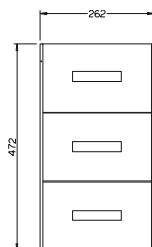

Inserti LINEA EDO • Pull-out "EDO LINE"

EDKA dimensione • dimensions mm. 262 x 472 h127

Inserto "A" 3 contenitori con coperchio
Pull-out "A" 3 containers with cover

finitura finish	codice code	prezzo price

Frassino verniciato rovere Ash wood lacquered oak colour	REDKA	

EDKB dimensione • dimensions mm. 262 x 472 h124

Elemento "B" divisorio largo a 2 scomparti
Pull-out "B" separator large in 2 division