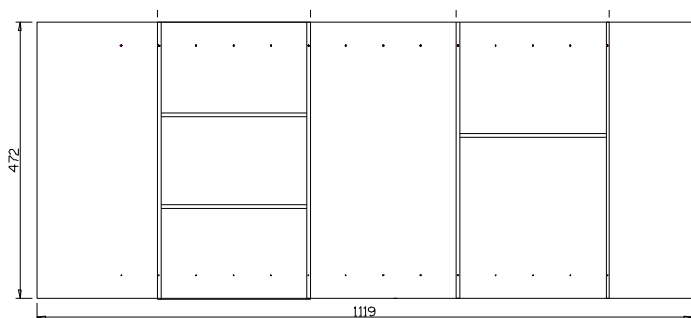

Composizioni LINEA EDO • Compositions "EDO LINE"

ED120 CB

dimensione • dimensions mm. 1119 x 472 h132

Per cassetto vano 120 cm • For the pan drawer 120 cm