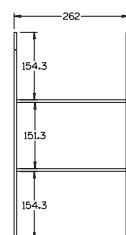

finitura finish	codice code	prezzo price

Frassino verniciato rovere Ash wood lacquered oak colour	REDKB	

EDKC dimensione • dimensions mm. 262 x 472 h124

Elemento "C" divisorio largo a 3 scomparti
Pull-out "C" separator large in 3 division