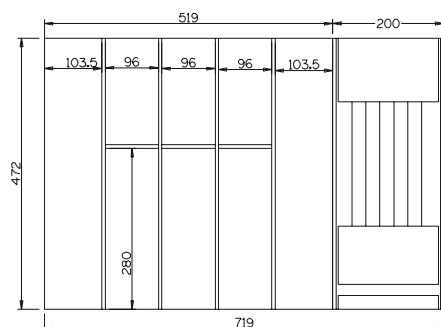

con vasetti portaspezie ingombro 60 mm. in altezza

RM70-1

dimensione • dimensions mm. 619 x 472 x h53

Per cassetto vano 70 cm • Cutlery - Tray 70 cm

finitura finish	codice code	prezzo price
Fondo frassino verniciato bianco Ash wood bottom, lacquered white colour FBRM60+RRMD1SP	FBRM70-1	
Fondo frassino verniciato nero Ash wood bottom, lacquered black colour FNRM60+RRMD1SP	FNRM70-1	
Fondo frassino verniciato rovere Ash wood bottom, lacquered oak colour FRRM60+RRMD1SP	FRRM70-1	
Fondo acciaio inox Stainless steel base FXRM60+RRMD1SP	FXRM70-1	

con vasetti portaspezie ingombro 60 mm. in altezza

RM80-1

dimensione • dimensions mm. 719 x 472 x h53

Per cassetto vano 80 cm • Cutlery - Tray 80 cm

finitura finish	codice code	prezzo price
Fondo frassino verniciato bianco Ash wood bottom, lacquered white colour FBRM60+RRDD2CO	FBRM80-1	
Fondo frassino verniciato nero Ash wood bottom, lacquered black colour FNRM60+RRDD2CO	FNRM80-1	
Fondo frassino verniciato rovere Ash wood bottom, lacquered oak colour FRRM60+RRDD2CO	FRRM80-1	
Fondo acciaio inox Stainless steel base FXRM60+RRDD2CO	FXRM80-1	