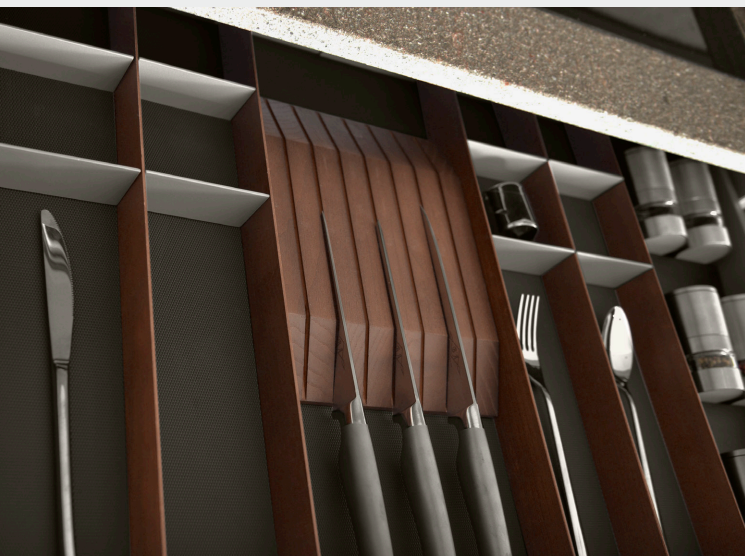

ALLUMINIO

ALLUMINIO NERO

N.B. I divisori scorrevoli interni sono in alluminio.

Blum Legrabox_alluminio

LA LINEA JAZZ canaletto è composta di elementi per l'organizzazione interna dei cassetti. Realizzata con tappeto antiscivolo completata con elementi in legno di frassino.