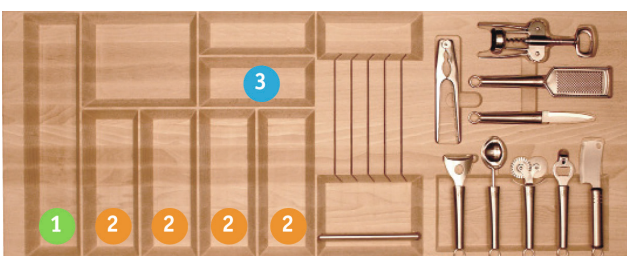

QS120.05 dimensione • dimensions mm. 1155 x 467 x h55

Sottotop portaposate per base a cassettoni da 120 cm.
Cutlery-tray under-top for 120 cm. drawer

finitura finish	codice code	prezzo price
Faggio naturale oliato Natural beech	-QS120.05	
Faggio naturale laccato bianco Lacquered white natural beech	XBQS120.05	
Faggio naturale verniciato nero Lacquered black natural beech	XNQS120.05	
Faggio naturale verniciato Lacquered natural beech	LQS120.05	
Faggio naturale verniciato wengè Lacquered wengè natural beech	WQS120.05	

QS120.05AC dimensione • dimensions mm. 1155 x 467 x h60

Sottotop portaposate completo di accessori per base e cassettoni da 120 cm.
Cutlery-tray complete with accessories under-top for 120 cm. base

finitura finish	codice code	prezzo price
Faggio naturale oliato Natural beech	-QS120.05AC	
Faggio naturale laccato bianco Lacquered white natural beech	XBQS120.05AC	
Faggio naturale verniciato nero Lacquered black natural beech	XNQS120.05AC	
Faggio naturale verniciato Lacquered natural beech	LQS120.05AC	
Faggio naturale verniciato wengè Lacquered wengè natural beech	WQS120.05AC	