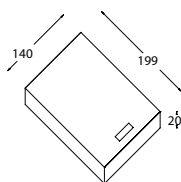

inseribile nel modulo A
insert in module A

finitura
finish

codice
code

prezzo
price

Canaletto
Canaletto

LCJZBI200

Rovere
Oak

LRJZBI200

Legno nero
Black wood

LNJZBI200