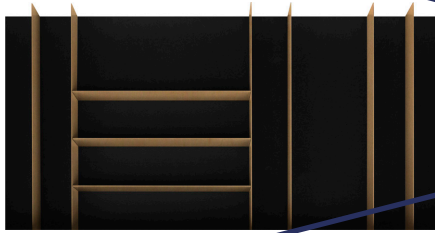

Portaposate per cassetto vano 120 cm. • Cutlery-tray 120 cm drawer

finitura finish	cassetti drawers	codice code	prezzo price
Canaletto Canaletto	Blum Legrabox	LCJZ120TLEG	
Rovere Oak	Blum Legrabox	LRJZ120TLEG	
Legno nero Black wood	Blum Legrabox	LNJZ120TLEG