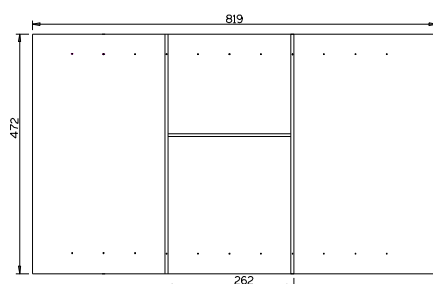

ED90 B

dimensione • dimensions mm. 819 x 472 h132

Per cassetto vano 90 cm • For the pan drawer 90 cm

finitura finish	codice code	prezzo price
Fondo frassino verniciato bianco Ash wood bottom, lacquered white colour	FBED90B	
ED90 + EDKB		
Fondo frassino verniciato nero Ash wood bottom, lacquered black colour	FNED90B	
ED90 + EDKB		
Fondo frassino verniciato rovere Ash wood bottom, lacquered oak colour	FRED90B	
ED90 + EDKB