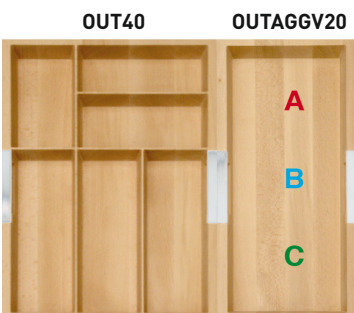

Portaposate LINEA GO-OUT • Cutlery-Tray "GO-OUT LINE"

OUT40 + OUTAGGV20

dimensione • dimensions mm. 519 x 472 x h42

Portaposate per cassetto da 60 cm. • Cutlery-tray for 60 cm drawer