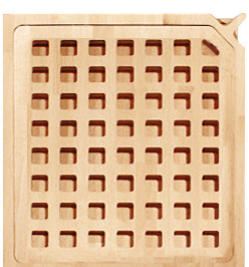

5

finitura finish	codice code	prezzo price
Faggio naturale oliato Natural beech	-QI.5P	
Faggio naturale laccato bianco Lacquered white natural beech	XBQI.5P	
Faggio naturale verniciato nero Lacquered black natural beech	XNQI.5P	
Faggio naturale verniciato Lacquered natural beech	LQI.5P	
Faggio naturale verniciato wengè Lacquered wengè natural beech	WQI.5P