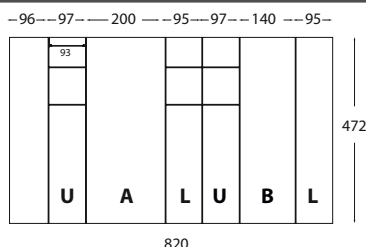

Portaposate per cassetto vano 90 cm. • Cutlery-tray 90 cm drawer

finitura finish	cassetti drawers	codice code	prezzo price
Alluminio Aluminium	Blum Legrabox	AJZ90LEG	
Alluminio nero Black aluminium	Blum Legrabox	ANJZ90LEG