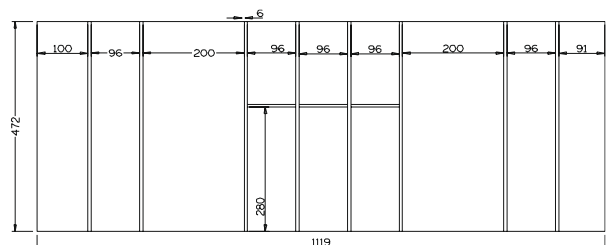

Portaposate LINEA RIMA • Cutlery-tray “RIMA LINE”

RM120

dimensione • dimensions mm. 1119 x 472 x h53

Portaposate per cassetto vano 120 cm. • Cutlery-tray 120 cm drawer

finitura finish	codice code	prezzo price
Fondo frassino verniciato bianco Ash wood bottom lacquered white colour	FBRM120	
Fondo frassino verniciato nero Ash wood bottom lacquered black colour	FNRM120	
Fondo frassino verniciato rovere Ash wood bottom lacquered oak colour	FRRM120	
Fondo acciaio inox solo per cassetti con guide LEGRABOX Stainless steel base, for the drawers with slides LEGRABOX only	FXRM120	

Distanziali RIMA • Extensions element “RIMA LINE”

RMD1SP

dimensione • dimensions mm. 100 x 472 x h42

Modulo 100 portaspezie con macine inox • 3 spice jars with grinder

con vasetti portaspezie ingombro 60 mm. in altezza

finitura finish	codice code	prezzo price
Frassino verniciato rovere Ash wood, lacquered oak colour	RRMD1SP	

RMD2CO

dimensione • dimensions mm. 200 x 472 x h42

Modulo 200 portacoltelli vuoto • Universal knife-tray

finitura finish	codice code	prezzo price
Frassino verniciato rovere Ash wood, lacquered oak colour	RRMD2CO	

JZPP200

dimensione • dimensions mm. 199 x 384 x h41

Porta pellicola doppio in alluminio • Double roll film cutter, aluminium

finitura finish	codice code	prezzo price
Alluminio Alluminium	AJZPP200	

per modulo 200
It can be inserted in the module A

JZPPLP101

dimensione • dimensions mm. 101 x 384 x h41

Porta pellicola alluminio • Film holder cutter aluminium

finitura finish	codice code	prezzo price
Alluminio Alluminium	AJZPPLP101	

libero posizionamento
Free Positioning