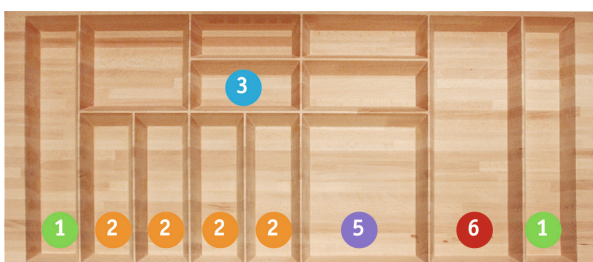

finitura finish	codice code	prezzo price
Faggio naturale oliato Natural beech	-QS90.05	
Faggio naturale laccato bianco Lacquered white natural beech	XBQS90.05	
Faggio naturale verniciato nero Lacquered black natural beech	XNQS90.05	
Faggio naturale verniciato Lacquered natural beech	LQS90.05	
Faggio naturale verniciato wengè Lacquered wengè natural beech	WQS90.05	

QS120.05 dimensione • dimensions mm. 1155 x 467 x h55

Sottotop portaposate per base a cassettoni da 120 cm.
Cutlery-tray under-top for 120 cm. drawer