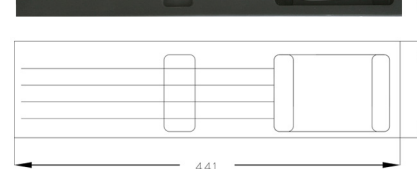

finitura finish	codice code	prezzo price
Faggio naturale oliato Natural beech	-MAICF	
Faggio naturale laccato bianco Lacquered white natural beech	XBMAICF	
Faggio naturale verniciato nero Lacquered black natural beech	XNMAICF	
Faggio naturale verniciato Lacquered natural beech	LMAICF	

MAIFX

dimensione • dimensions mm. 110 x 441 x h42

Portacoltelli con coltelli forgiati “FX” • Knife-tray with 4 forged knife “FX”