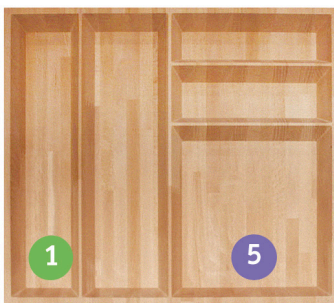

Portaposate LINEA Q • Cutlery tray "Q LINE"

Q60.05B

dimensione • dimensions mm. 519 x 472 x h42

Portaposate per cassetto largo 60 cm. • Cutlery-tray for 60 cm. drawer