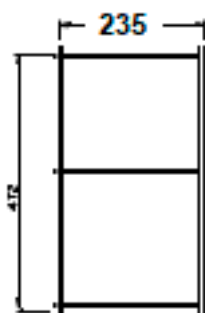

finitura finish	vasi h jars H	codice code	prezzo price
Frassino verniciato nero Ash tree lacquered black	12,6 cm	N JAZK4VI13	
Frassino verniciato nero Ash tree lacquered black	21 cm	N JAZK4VI21	
Frassino verniciato rovere Ash tree lacquered oak	12,6 cm	R JAZK4VI13	
Frassino verniciato rovere Ash tree lacquered oak	21 cm	R JAZK4VI21	

dimensione • dimensions mm. 235 x 472 x 110

Kit scatola doppia • Kit two boxes coffered