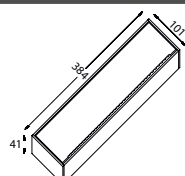

finitura finish	codice code	prezzo price
Alluminio Alluminium	AJZPP200	

per modulo 200
It can be inserted in the module A

JZPPLP101

dimensione • dimensions mm. 101 x 384 x h41

Porta pellicola alluminio • Film holder cutter aluminium