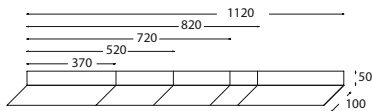

Profilo compensatore alluminio per cassetti sponda prof. 600

Profile compensator depth aluminium

misure measures	misure measures	codice code	prezzo price
Prof. 600 x L. 45	Alluminio Aluminium	AJZPAC045	
	Alluminio nero Black aluminium	ANJZPAC045	
Prof. 600 x L. 60	Alluminio Aluminium	AJZPAC060	
	Alluminio nero Black aluminium	ANJZPAC060	
Prof. 600 x L. 80	Alluminio Aluminium	AJZPAC080	
	Alluminio nero Black aluminium	ANJZPAC080	
Prof. 600 x L. 90	Alluminio Aluminium	AJZPAC090	
	Alluminio nero Black aluminium	ANJZPAC090	
Prof. 600 x L. 120	Alluminio Aluminium	AJZPAC0120	
	Alluminio nero Black aluminium	ANJZPAC0120	

ALLUMINIO

ALLUMINIO NERO

N.B. I divisori scorrevoli interni sono in alluminio.

Blum Legrabox_legno