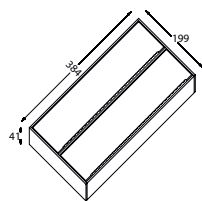

prezzo
price

Alluminio
Aluminium

AJZPPLP101

dimensione • dimensions mm. 199 x 384 x h41

Porta pellicola doppio in alluminio • Double roll box aluminium

Modulo
Module

A

inseribile nel modulo 200
insert in module 200 mm

finitura
finish

codice
code

prezzo
price

Alluminio
Aluminium

AJZPP200

dimensione • dimensions mm. 199 x 400 x h20

Tagliere legno • Wood cutter

Modulo
Module