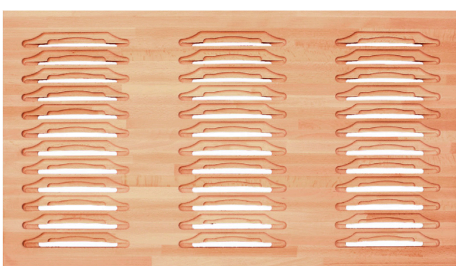

finitura finish	codice code	prezzo price
Faggio naturale oliato Natural beech	-Q80.03	
Faggio naturale laccato bianco Lacquered white natural beech	XBQ80.03	
Faggio naturale verniciato nero Lacquered black natural beech	XNQ80.03	
Faggio naturale verniciato Lacquered natural beech	LQ80.03	
Faggio naturale verniciato wengè Lacquered wengè natural beech	WQ80.03	

90.03 dimensione • dimensions mm. 820 x 472 x h58

Portapiatti per cassetto da 90 cm.
Racks for drawer 90 cm.