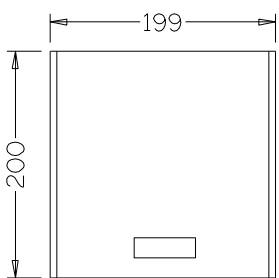

finitura
finish

codice
code

prezzo
price

Frassino verniciato rovere

Ash wood, lacquered oak colour

RRMI3TT

RMI 3B

dimensione • dimensions mm. 141 x 199 x h26

Bilancia bianca • Kitchen scale white electronic

finitura
finish

codice
code

prezzo
price

Frassino verniciato rovere

Ash wood, lacquered oak colour

RRMI3B

dimensione • dimensions mm. ?? x ?? x ??

Tagliere legno • ???