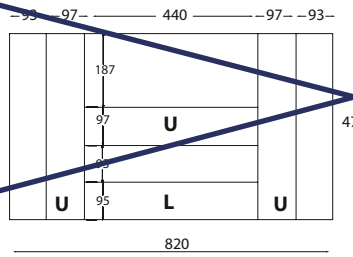

Portaposate LINEA JAZZ alluminio

Cutlery-tray Aluminium "JAZZ"

Blum Legrabox

dimensione • dimensions mm. 820 x 472 x h50

Portaposate per cassetto vano 90 cm. • Cutlery-tray 90 cm drawer