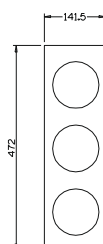

finitura finish	codice code	prezzo price

Frassino verniciato rovere Ash wood lacquered oak colour	REDKD	

EDKE dimensione • dimensions mm. 142 x 472 h210

Elemento "E" portapasta con 3 barattoli in vetro / tappo acciaio
Pull-out "E" pasta-rack with 3 jars glass-stainless steel cover