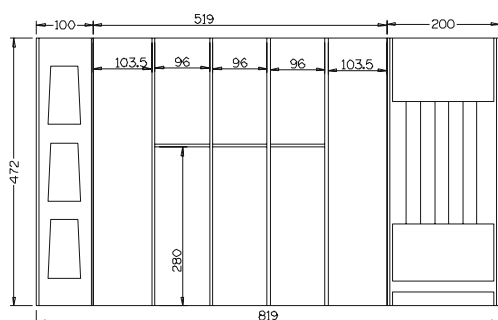

Composizioni LINEA RIMA • Compositions "RIMA LINE"

RM90-1

dimensione • dimensions mm. 819 x 472 x h53

Per cassetto vano 90 cm • Cutlery - Tray 90 cm