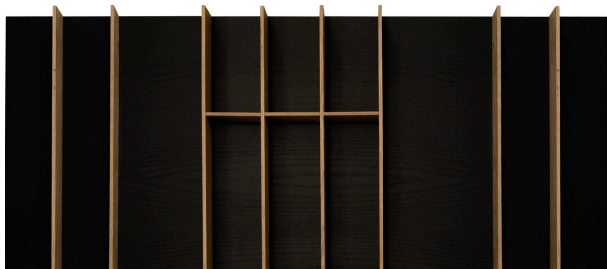

Portaposate LINEA RIMA • Cutlery-tray “RIMA LINE”

RM120

dimensione • dimensions mm. 1119 x 472 x h53

Portaposate per cassetto vano 120 cm. • Cutlery-tray 120 cm drawer

finitura finish	codice code	prezzo price
Fondo frassino verniciato bianco Ash wood bottom lacquered white colour	FBRM120	
Fondo frassino verniciato nero Ash wood bottom lacquered black colour	FNRM120	
Fondo frassino verniciato rovere Ash wood bottom lacquered oak colour	FRRM120	
Fondo acciaio inox solo per cassetti con guide LEGRABOX Stainless steel base, for the drawers with slides LEGRABOX only	FXRM120	

Distanziali RIMA • Extensions element “RIMA LINE”

RMD1SP

dimensione • dimensions mm. 100 x 472 x h42

Modulo 100 portaspezie con macine inox • 3 spice jars with grinder

con vasetti portaspezie ingombro 60 mm. in altezza

finitura finish	codice code	prezzo price
Frassino verniciato rovere Ash wood, lacquered oak colour	RRMD1SP	

RMD2CO

dimensione • dimensions mm. 200 x 472 x h42

Modulo 200 portacoltelli vuoto • Universal knife-tray

finitura finish	codice code	prezzo price
Frassino verniciato rovere Ash wood, lacquered oak colour	RRMD2CO	

JZPP200

dimensione • dimensions mm. 199 x 384 x h41

Porta pellicola doppio in alluminio • Double roll film cutter, aluminium

finitura finish	codice code	prezzo price
Alluminio Alluminium	AJZPP200	

per modulo 200
It can be inserted in the module A

JZPPLP101

dimensione • dimensions mm. 101 x 384 x h41

Porta pellicola alluminio • Film holder cutter aluminium

finitura finish	codice code	prezzo price
Alluminio Alluminium	AJZPPLP101	

libero posizionamento
Free Positioning