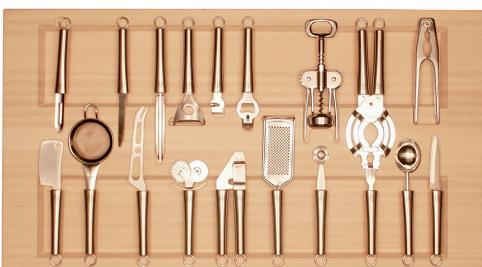

finitura finish	codice code	prezzo price
Faggio naturale oliato Natural beech	-QS60.01	
Faggio naturale laccato bianco Lacquered white natural beech	XBQS60.01	
Faggio naturale verniciato nero Lacquered black natural beech	XNQS60.01	
Faggio naturale verniciato Lacquered natural beech	LQS60.01	
Faggio naturale verniciato wengè Lacquered wengè natural beech	WQS60.01	

QS60.7G

dimensione • dimensions mm. 555 x 467 x h55

Sottotop porta accessori e coltelli forgiati per base da 60 cm.
Accessory-tray for under countertop with knives forged for 60 cm. base

finitura finish	codice code	prezzo price
Faggio naturale oliato Natural beech	-QS60.7G	
Faggio naturale laccato bianco Lacquered white natural beech	XBQS60.7G	
Faggio naturale verniciato nero Lacquered black natural beech	XNQS60.7G	
Faggio naturale verniciato Lacquered natural beech	LQS60.7G	
Faggio naturale verniciato wengè Lacquered wengè natural beech	WQS60.7G	

QS90.1

dimensione • dimensions mm. 855 x 467 x h55

Sottotop porta accessori per base da 90 cm.
Accessory-tray for under countertop with knives for 90 cm base

finitura finish	codice code	prezzo price
Faggio naturale oliato Natural beech	-QS90.01	
Faggio naturale laccato bianco Lacquered white natural beech	XBQS90.01	
Faggio naturale verniciato nero Lacquered black natural beech	XNQS90.01	
Faggio naturale verniciato Lacquered natural beech	LQS90.01	
Faggio naturale verniciato wengè Lacquered wengè natural beech	WQS90.01	