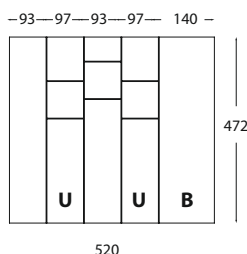

Portaposate per cassetto vano 60 cm. • Cutlery-tray 60 cm drawer

finitura finish	cassetti drawers	codice code	prezzo price
Alluminio Aluminium	Blum Legrabox	AJZ60LEG	
Alluminio nero Black aluminium	Blum Legrabox	ANJZ60LEG	

dimensione • dimensions mm. 520 x 472 x h50