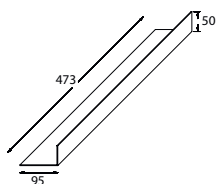

Elemento alluminio ad L • Aluminium element as L

finitura finish	codice code	prezzo price
Alluminio Aluminium	JZPALLEG