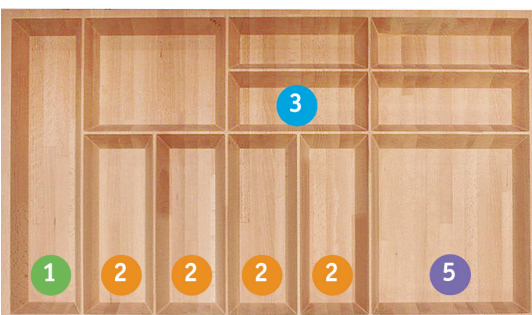

finitura finish	codice code	prezzo price
Faggio naturale oliato Natural beech	-Q80.05	
Faggio naturale laccato bianco Lacquered white natural beech	XBQ80.05	
Faggio naturale verniciato nero Lacquered black natural beech	XNQ80.05	
Faggio naturale verniciato Lacquered natural beech	LQ80.05	
Faggio naturale verniciato wengè Lacquered wengè natural beech	WQ80.05	

Q90.05

dimensione • dimensions mm. 819 x 472 x h42

Portaposate per cassetto largo 90 cm. • Cutlery-tray for 90 cm. drawer