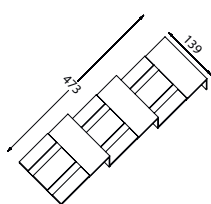

dimensione • dimensions mm. 139 x 473 x h26

Portaspezie 6 vasetti per vano da 140 • Spice-tray 6 jars for space width 140 mm

vasetti non inclusi • Jars not included

Modulo
Module

B

inseribile nel modulo B
insert in module B