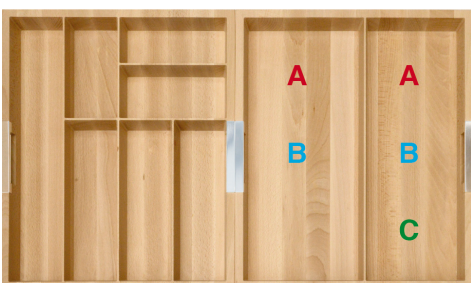

OUT40V + OUTAGGV20

dimensione • dimensions mm. 519 x 472 x h42

Portaposate per cassetto da 60 cm. • Cutlery-tray for 60 cm drawer

finitura finish	codice code	prezzo price
Faggio naturale oliato Natural beech	-OUT60/2	
Faggio naturale laccato bianco Lacquered white natural beech	XBOUT60/2	
Faggio naturale verniciato nero Lacquered black natural beech	XNOUT60/2	
Faggio naturale verniciato Lacquered natural beech	LOUT60/2	

OUT90

dimensione • dimensions mm. 819 x 472 x h42

Portaposate per cassetto da 90 cm. • Cutlery-tray for 90 cm drawer

finitura finish	codice code	prezzo price
Faggio naturale oliato Natural beech	-OUT90	
Faggio naturale laccato bianco Lacquered white natural beech	XBOUT90	
Faggio naturale verniciato nero Lacquered black natural beech	XNOUT90	
Faggio naturale verniciato Lacquered natural beech	LOUT90	