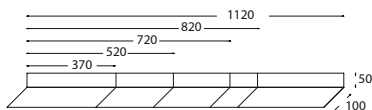

Profilo compensatore alluminio per cassette sponda prof. 600 Profile compensator depth aluminium

misure measures	misure measures	codice code	prezzo price
Prof. 600 x L. 45	Alluminio Aluminium	AJZPAC045	
	Alluminio nero Black aluminium	ANJZPAC045	
Prof. 600 x L. 60	Alluminio Aluminium	AJZPAC060	
	Alluminio nero Black aluminium	ANJZPAC060	
Prof. 600 x L. 80	Alluminio Aluminium	AJZPAC080	
	Alluminio nero Black aluminium	ANJZPAC080	
Prof. 600 x L. 90	Alluminio Aluminium	AJZPAC090	
	Alluminio nero Black aluminium	ANJZPAC090	
Prof. 600 x L. 120	Alluminio Aluminium	AJZPAC0120	
	Alluminio nero Black aluminium	ANJZPAC0120	

ALLUMINIO

ALLUMINIO NERO

N.B. I divisori scorrevoli interni sono in alluminio.

Blum Legrabox_alluminio