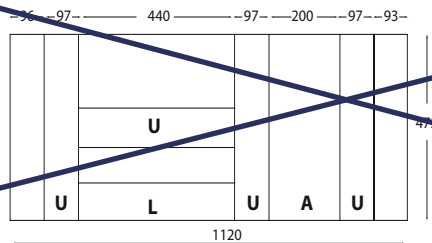

finitura finish	cassetti drawers	codice code	prezzo price
Alluminio Aluminium	Blum Legrabox	AJZ120TLEG	
Alluminio nero Black aluminium	Blum Legrabox	ANJZ120TLEG	

Profilo compensatore alluminio per cassetti sponda prof. 600

Profile compensator depth aluminium