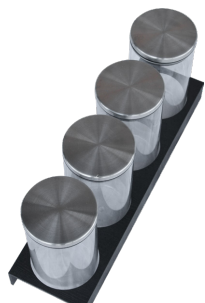

KIT JAZZ LINE • KIT JAZZ LINE™

dimensione • dimensions mm. 130 x 472 x 48

Kit portapasta con 4 vasi portapasta • Kit pull-out pasta-rack with 4 pasta pots

finitura finish	vasi h jars H	codice code	prezzo price
Frassino verniciato nero Ash tree lacquered black	12,6 cm	N JAZK4VI13	
Frassino verniciato nero Ash tree lacquered black	21 cm	N JAZK4VI21	
Frassino verniciato rovere Ash tree lacquered oak	12,6 cm	R JAZK4VI13	
Frassino verniciato rovere Ash tree lacquered oak	21 cm	R JAZK4VI21	

dimensione • dimensions mm. 235 x 472 x 110

Kit scatola doppia • Kit two boxes coffered

finitura finish	codice code	prezzo price
Frassino verniciato nero Ash tree lacquered black	N JAZKSC472	
Frassino verniciato rovere Ash tree lacquered oak	R JAZKSC472	

dimensione • dimensions mm. 235 x 370 x 110

Kit scatola doppia • Kit two boxes coffered

finitura finish	codice code	prezzo price
Frassino verniciato nero Ash tree lacquered black	N JAZKSC370	
Frassino verniciato rovere Ash tree lacquered oak	R JAZKSC370	

dimensione • dimensions mm. 235 x 235 x 120

Kit scatola singola • Kit boxes coffered

finitura finish	codice code	prezzo price
Frassino verniciato nero Ash tree lacquered black	N JAZKSC235	
Frassino verniciato rovere Ash tree lacquered oak	R JAZKSC235