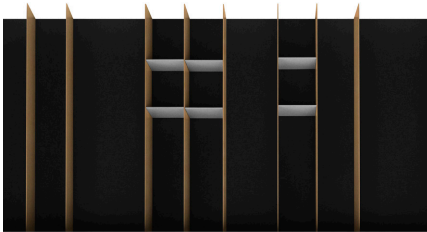

Portaposate per cassetto vano 120 cm. • Cutlery-tray 120 cm drawer

finitura finish	cassetti drawers	codice code	prezzo price
Canaletto Canaletto	Blum Legrabox	LCJZ120LEG	
Rovere Oak	Blum Legrabox	LRJZ120LEG	
Legno nero Black wood	Blum Legrabox	LNJZ120LEG	

dimensione • dimensions mm. 1120 x 472 x h50