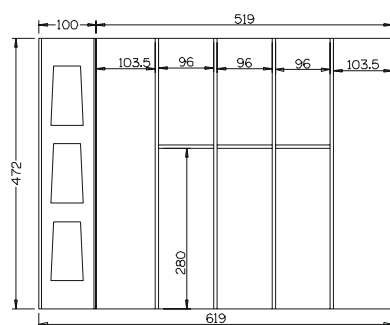

con vasetti portaspezie ingombro 60 mm. in altezza

RM70-1

dimensione • dimensions mm. 619 x 472 x h53

Per cassetto vano 70 cm • Cutlery - Tray 70 cm

finitura finish	codice code	prezzo price
Fondo frassino verniciato bianco Ash wood bottom, lacquered white colour FBRM60+RRMD1SP	FBRM70-1	
Fondo frassino verniciato nero Ash wood bottom, lacquered black colour FNRM60+RRMD1SP	FNRM70-1	
Fondo frassino verniciato rovere Ash wood bottom, lacquered oak colour FRRM60+RRMD1SP	FRRM70-1	
Fondo acciaio inox Stainless steel base FXRM60+RRMD1SP	FXRM70-1	