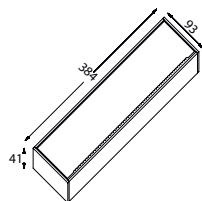

Inserti LINEA JAZZ alluminio

Pull-out Aluminium "JAZZ"

Blum Legrabox

dimensione • dimensions mm. 93 x 384 x h41

Porta pellicola alluminio • Roll box aluminium

Modulo
Module

U
L

inseribile nel modulo U ed L
insert in module U and L

finitura
finish

codice
code

prezzo
price

Alluminio
Aluminium

AJZPPPA93

dimensione • dimensions mm. 101 x 384 x h41