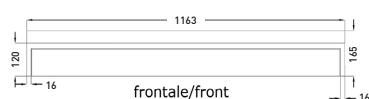

codice
code

prezzo
price

Schienale larghezza 90 cm.
Top wall width 90 cm.

XW0SCSC90

Schienale larghezza 120 cm.
Top wall width 120 cm.

XW0SCSC120

dimensione • dimensions mm. [563 / 863 / 1163] x h 120 / 165 prof. 501

L- Piano estraibile L. 60-90-120

Pull-out work top L. 60-90-120

finitura
finish

codice
code

prezzo
price

Piano larghezza 60 cm.
Pull out width 60 cm.

XPI.ES.60

Piano larghezza 90 cm.
Pull out width 90 cm.

XPI.ES.90

Piano larghezza 120 cm.
Pull out width 120 cm.

XPI.ES.120

Colonna WORK-APP • Column WORK-APP

Colonna Work-App attrezzata 90/120 cm. • Equipped column WORK-APP 90/120 cm

Esempio foto 120cm.L

dimensione • dimensions mm. (250/150) x h 267 prof. 85