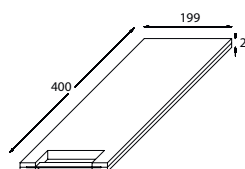

LRJZT200

Legno nero
Black wood

LNJZTLN200

dimensione • dimensions mm. 199 x 400 x h20

Tagliere bifacciale legno polietilene • Double cutting board, polyethylene wood

Modulo
Module

A

inseribile nel modulo A
insert in module A