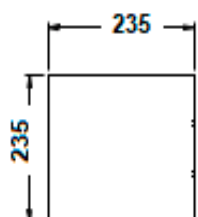

finitura finish	codice code	prezzo price
Frassino verniciato nero Ash tree lacquered black	N JAZKSC370	
Frassino verniciato rovere Ash tree lacquered oak	R JAZKSC370	

dimensione • dimensions mm. 235 x 235 x 120

Kit scatola singola • Kit boxes coffered