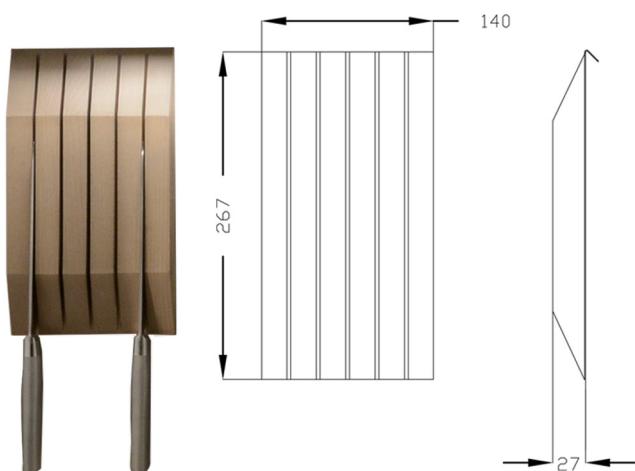

Elementi per schienale WORK-APP • Elements to top wall WORK-APP

dimensione • dimensions mm. 140 x h267

D - Portacoltelli universale • Universal knife tray

finitura finish	codice code	prezzo price
Frassino verniciato rovere Ash wood lacquered oak colour	RWOICV	
Frassino verniciato nero Ash wood Lacquered black colour	XNWOICV	

dimensione • dimensions mm. 408 x h250