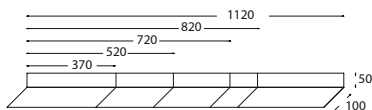

Profilo compensatore alluminio per cassette sponda prof. 600 Profile compensator depth aluminium

	misure measures	misure measures	codice code	prezzo price
Prof. 600 x L. 45		Alluminio Aluminium	AJZPAC045	
		Alluminio nero Black aluminium	ANJZPAC045	
Prof. 600 x L. 60		Alluminio Aluminium	AJZPAC060	
		Alluminio nero Black aluminium	ANJZPAC060	
Prof. 600 x L. 80		Alluminio Aluminium	AJZPAC080	
		Alluminio nero Black aluminium	ANJZPAC080	
Prof. 600 x L. 90		Alluminio Aluminium	AJZPAC090	
		Alluminio nero Black aluminium	ANJZPAC090	
Prof. 600 x L. 120		Alluminio Aluminium	AJZPAC0120	
		Alluminio nero Black aluminium	ANJZPAC0120	

ALLUMINIO

ALLUMINIO NERO

N.B. I divisori scorrevoli interni sono in alluminio.