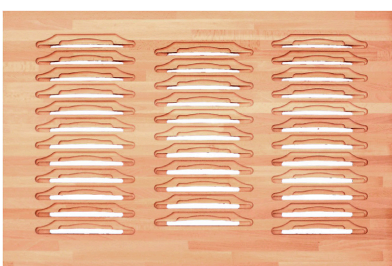

finitura finish	codice code	prezzo price
Faggio naturale oliato Natural beech	-Q60.03	
Faggio naturale laccato bianco Lacquered white natural beech	XBQ60.03	
Faggio naturale verniciato nero Lacquered black natural beech	XNQ60.03	
Faggio naturale verniciato Lacquered natural beech	LQ60.03	
Faggio naturale verniciato wengè Lacquered wengè natural beech	WQ60.03	

80.03 dimensione • dimensions mm. 720 x 472 x h58

Portapiatti per cassetto da 80 cm.
Racks for drawer 80 cm.