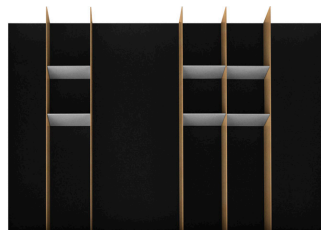

finitura finish	cassetti drawers	codice code	prezzo price
Canaletto Canaletto	Blum Legrabox	LCJZ60BLEG	
Rovere Oak	Blum Legrabox	LRJZ60BLEG	
Legno nero Black wood	Blum Legrabox	LNJZ60BLEG	

dimensione • dimensions mm. 720 x 472 x h50

Portaposate per cassetto vano 80 cm. • Cutlery-tray 80 cm drawer