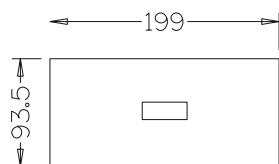

Inserti LINEA RIMA • Pull-out "RIMA LINE"

RMI 3SC

dimensione • dimensions mm. 199 x 94 x h47

Scatola in legno • Wooden box