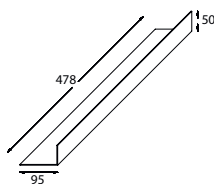

Elemento legno ad L • Wood element as L

Blum Legrabox

	finitura finish	codice code	prezzo price
Canaletto Canaletto	Blum Legrabox	LCJZPLU	
Rovere Oak	Blum Legrabox	LRJZPLU	
Legno nero Black wood	Blum Legrabox	LNJZPLU	

	finitura finish	codice code	prezzo price
Canaletto Canaletto	Blum Legrabox	LCJZPLL	
Rovere Oak	Blum Legrabox	LRJZPLL	
Legno nero Black wood	Blum Legrabox	LNJZPLL