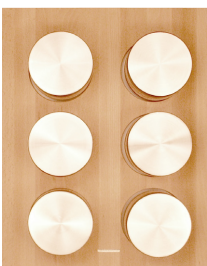

finitura finish	codice code	prezzo price
Faggio naturale oliato Natural beech	-30.9VI	
Faggio naturale laccato bianco Lacquered white natural beech	XB30.9VI	
Faggio naturale verniciato nero Lacquered black natural beech	XN30.9VI	
Faggio naturale verniciato Lacquered natural beech	L30.9VI	
Faggio naturale verniciato wengè Lacquered wengè natural beech	W30.9VI	

45.9VI/13 - 45.9VI/21

dimensione • dimensions mm. 370 x 472 x h58

Portapasta con vasi vetro per cassetto da 45 cm.
Pasta-rack for 45 cm drawer