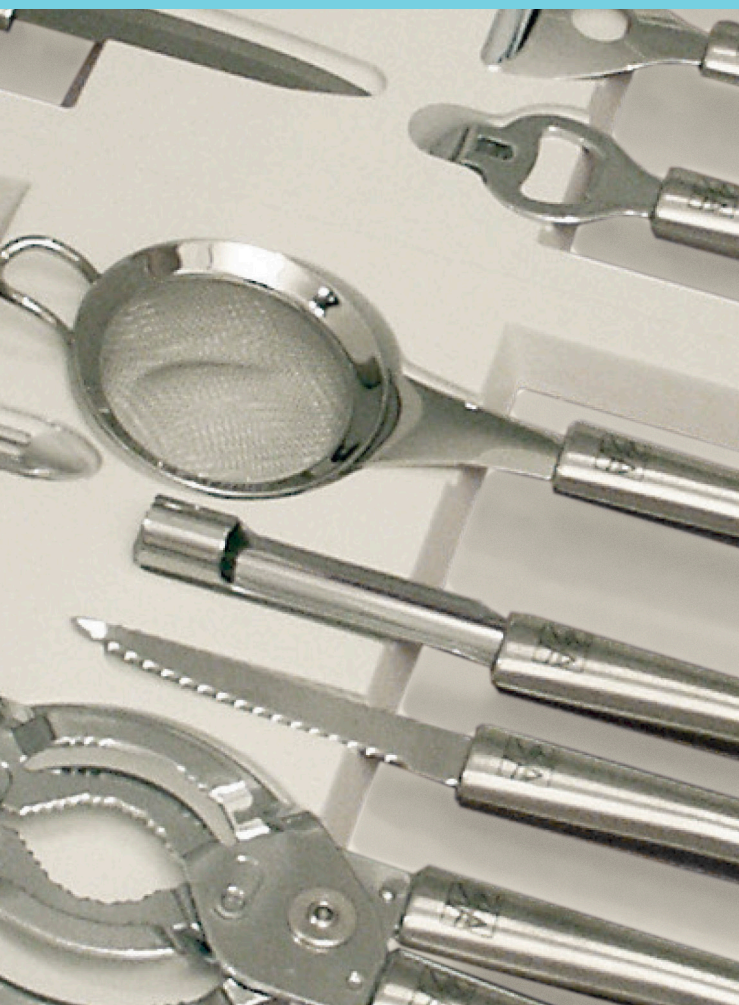

Porta accessori LINEA Q • Accessory tray "Q LINE"

Q45.1 dimensione • dimensions mm. 472 x 370 x h26/60

Portaccessori per cassetto da 45 cm.
Accessories-tray for 45 cm. drawer

finitura finish	codice code	prezzo price
Faggio naturale oliato Natural beech	-Q45.1	
Faggio naturale laccato bianco Lacquered white natural beech	XBQ45.1	
Faggio naturale verniciato nero Lacquered black natural beech	XNQ45.1	
Faggio naturale verniciato Lacquered natural beech	LQ45.1	
Faggio naturale verniciato wengè Lacquered wengè natural beech	WQ45.1	

Q60.1 dimensione • dimensions mm. 472 x 520 x h26/60

Portaccessori per cassetto da 60 cm.
Accessories-tray for 60 cm. drawer