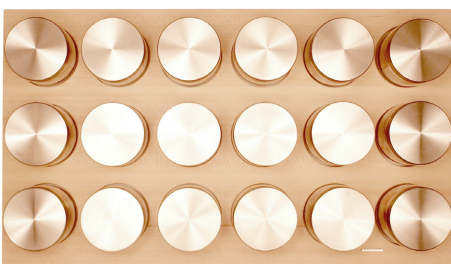

45.9VI/13 - 45.9VI/21

dimensione • dimensions mm. 370 x 472 x h58

Portapasta con vasi vetro per cassetto da 45 cm.
Pasta-rack for 45 cm drawer

finitura finish	codice code	prezzo price
Faggio naturale oliato Natural beech	-45.9VI	
Faggio naturale laccato bianco Lacquered white natural beech	XB45.9VI	
Faggio naturale verniciato nero Lacquered black natural beech	XN45.9VI	
Faggio naturale verniciato Lacquered natural beech	L45.9VI	
Faggio naturale verniciato wengè Lacquered wengè natural beech	W45.9VI	

60.9VI/13 - 60.9VI/21

dimensione • dimensions mm. 520 x 472 x h58

Portapasta con vasi vetro per cassetto da 60 cm.
Pasta-rack for 60 cm drawer

finitura finish	codice code	prezzo price
Faggio naturale oliato Natural beech	-60.9VI	
Faggio naturale laccato bianco Lacquered white natural beech	XB60.9VI	
Faggio naturale verniciato nero Lacquered black natural beech	XN60.9VI	
Faggio naturale verniciato Lacquered natural beech	L60.9VI	
Faggio naturale verniciato wengè Lacquered wengè natural beech	W60.9VI	

90.9VI/13 - 90.9VI/21

dimensione • dimensions mm. 820 x 472 x h58

Portapasta con vasi vetro per cassetto da 90 cm.
Pasta-rack for 90 cm drawer

finitura finish	codice code	prezzo price
Faggio naturale oliato Natural beech	-90.9VI	
Faggio naturale laccato bianco Lacquered white natural beech	XB90.9VI	
Faggio naturale verniciato nero Lacquered black natural beech	XN90.9VI	
Faggio naturale verniciato Lacquered natural beech	L90.9VI	
Faggio naturale verniciato wengè Lacquered wengè natural beech	W90.9VI	