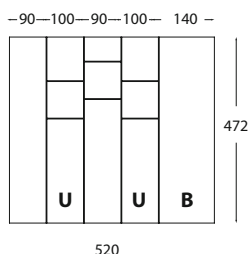

finitura finish	cassetti drawers	codice code	prezzo price
Canaletto Canaletto	Blum Legrabox	LCJZ45LEG	
Rovere Oak	Blum Legrabox	LRJZ45LEG	
Legno nero Black wood	Blum Legrabox	LNJZ45LEG	

dimensione • dimensions mm. 520 x 472 x h50

Portaposate per cassetto vano 60 cm. • Cutlery-tray 60 cm drawer