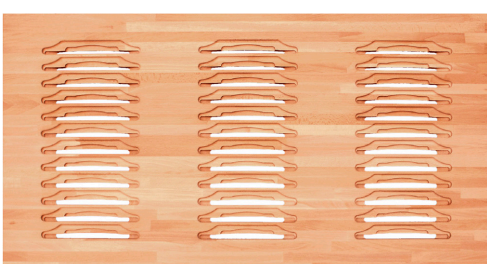

finitura finish	codice code	prezzo price
Faggio naturale oliato Natural beech	-90.03	
Faggio naturale laccato bianco Lacquered white natural beech	XB90.03	
Faggio naturale verniciato nero Lacquered black natural beech	XN90.03	
Faggio naturale verniciato Lacquered natural beech	L90.03	
Faggio naturale verniciato wengè Lacquered wengè natural beech	W90.03	

100.03 dimensione • dimensions mm. 1020 x 472 x h58

Portapiatti per cassetto da 100 cm.
Racks for drawer 100 cm.