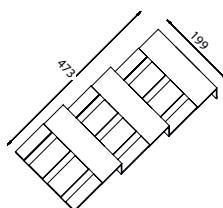

inseribile nel modulo A
insert in module A

finitura finish	codice code	prezzo price
Alluminio Aluminium	AJZSP200	
Nero Black	ANJZSP200	
Alluminio Aluminium	con 9 vasi with 9 vases	AJZSP209V
Nero Black	con 9 vasi with 9 vases	ANJZSP209V