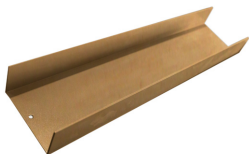

Inserti LINEA JAZZ legno

Pull-out Wood "JAZZ"

dimensione • dimensions mm. 100 x 478 x h50

Elemento legno ad U • Wood element as U

dimensione • dimensions mm. 95 x 478 x h50