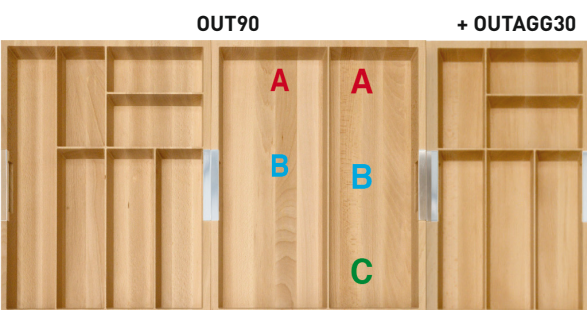

finitura finish	codice code	prezzo price
Faggio naturale oliato Natural beech	-OUT120/1	
Faggio naturale laccato bianco Lacquered white natural beech	XBOUT120/1	
Faggio naturale verniciato nero Lacquered black natural beech	XNOUT120/1	
Faggio naturale verniciato Lacquered natural beech	LOUT120/1	

OUT90 + OUTAGG30 dimensione • dimensions mm. 1119 x 472 x h42

Portaposate per cassetto da 120 cm. • Cutlery-tray for 120 cm drawer