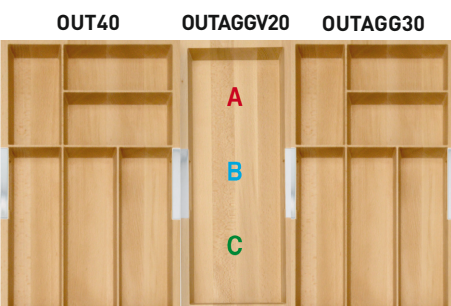

Portaposate LINEA GO-OUT • Cutlery-Tray "GO-OUT LINE"

OUT40 + OUTAGGV20 + OUTAGG30 dimensione • dimensions mm. 819 x 472 x h42

Portaposate per cassetto da 90 cm. • Cutlery-tray for 90 cm drawer