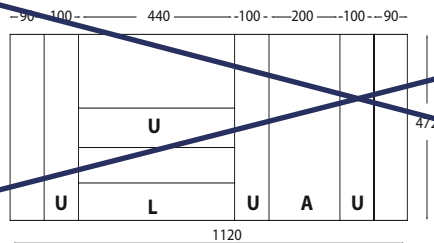

Portaposate per cassetto vano 120 cm. • Cutlery-tray 120 cm drawer

finitura finish	cassetti drawers	codice code	prezzo price
Canaletto Canaletto	Blum Legrabox	LCJZ120TLEG	
Rovere Oak	Blum Legrabox	LRJZ120TLEG	
Legno nero Black wood	Blum Legrabox	LNJZ120TLEG	

Profilo compensatore alluminio per cassetti sponda prof. 600

Profile compensator depth aluminium

misure measures	misure measures	codice code	prezzo price
Prof. 600 x L. 45	Alluminio Aluminium	AJZPAC045	
	Alluminio nero Black aluminium	ANJZPAC045	
Prof. 600 x L. 60	Alluminio Aluminium	AJZPAC060	
	Alluminio nero Black aluminium	ANJZPAC060	
Prof. 600 x L. 80	Alluminio Aluminium	AJZPAC080	
	Alluminio nero Black aluminium	ANJZPAC080	
Prof. 600 x L. 90	Alluminio Aluminium	AJZPAC090	
	Alluminio nero Black aluminium	ANJZPAC090	
Prof. 600 x L. 120	Alluminio Aluminium	AJZPAC0120	
	Alluminio nero Black aluminium	ANJZPAC0120	

ALLUMINIO

ALLUMINIO NERO

N.B. I divisori scorrevoli interni sono in alluminio.

Blum Legrabox_legno