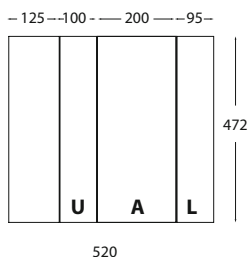

finitura finish	cassetti drawers	codice code	prezzo price
Canaletto Canaletto	Blum Legrabox	LCJZ60LEG	
Rovere Oak	Blum Legrabox	LRJZ60LEG	
Legno nero Black wood	Blum Legrabox	LNJZ60LEG	

dimensione • dimensions mm. 520 x 472 x h50

Portaposate per cassetto vano 60 cm. • Cutlery-tray 60 cm drawer