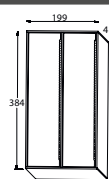

finitura finish	codice code	prezzo price
Frassino verniciato rovere Ash wood, lacquered oak colour	RRMD2CO	

JZPP200

dimensione • dimensions mm. 199 x 384 x h41

Porta pellicola doppio in alluminio • Double roll film cutter, aluminium