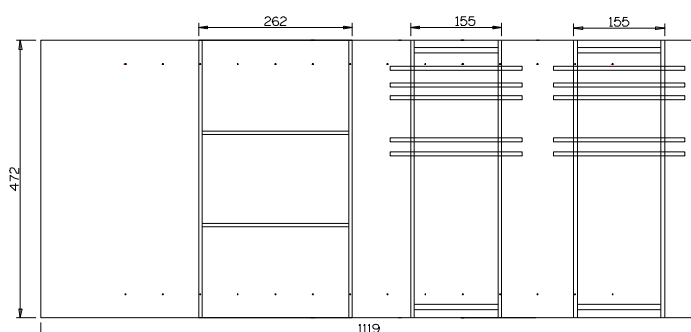

FNED120CB

ED120 +EDKC+EDKB

Fondo frassino verniciato rovere
Ash wood bottom, lacquered oak colour

FRED120CB

ED120 + EDKC+EDKB

ED120 CGG

dimensione • dimensions mm. 1119 x 472 h132

Per cassetto vano 120 cm • For the pan drawer 120 cm