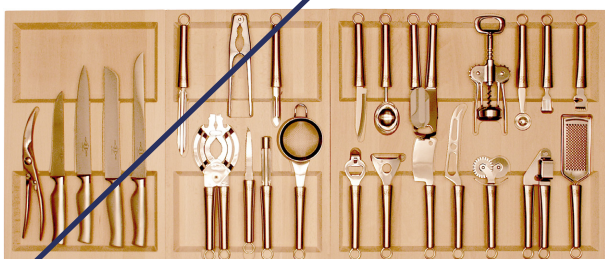

finitura finish	codice code	prezzo price
Faggio naturale oliato Natural beech	-QA90.1X	
Faggio naturale laccato bianco Lacquered white natural beech	XBQ90.1X	
Faggio naturale verniciato nero Lacquered black natural beech	XNQ90.1X	
Faggio naturale verniciato Lacquered natural beech	LQ90.1X	
Faggio naturale verniciato wengè Lacquered wengè natural beech	WQ90.1X	

Q120.AX

dimensione • dimensions mm. 472 x 1120 x h26/60

Cassetto da 120 cm.
Drawer 120 cm.

composizioni • compositions

QAGG.FX + QAGG.AC + Q60.1