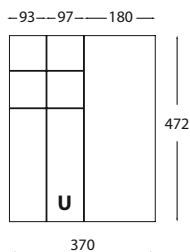

LEGNONERO

LEGNONERO

Portaposate LINEA JAZZ legno

Cutlery-tray Wood "JAZZ"

Blum Legrabox

dimensione • dimensions mm. 370 x 472 x h50

Portaposate per cassetto vano 45 cm. • Cutlery-tray 45 cm drawer

finitura finish	cassetti drawers	codice code	prezzo price
Canaletto Canaletto	Blum Legrabox	LCJZ45LEG	
Rovere Oak	Blum Legrabox	LRJZ45LEG	
Legno nero Black wood	Blum Legrabox	LNJZ45LEG	