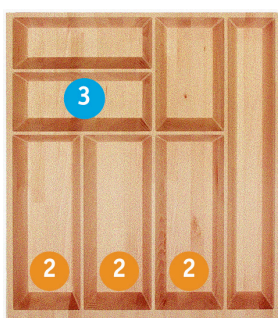

finitura finish	codice code	prezzo price
Faggio naturale oliato Natural beech	-Q45.05	
Faggio naturale laccato bianco Lacquered white natural beech	XBQ45.05	
Faggio naturale verniciato nero Lacquered black natural beech	XNQ45.05	
Faggio naturale verniciato Lacquered natural beech	LQ45.05	
Faggio naturale verniciato wengè Lacquered wengè natural beech	WQ45.05	

Q50.05

dimensione • dimensions mm. 419 x 472 x h42

Portaposate per cassetto largo 50 cm. • Cutlery-tray for 50 cm. drawer