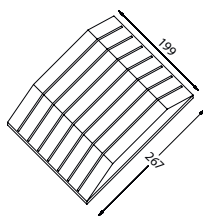

dimensione • dimensions mm. 199 x 267 x h26

Portacoltelli calamitato per vano da 200 mm

Universal knife tray magnetic width 200 mm

Modulo
Module

A

inseribile nel modulo A
insert in module A

finitura finish	codice code	prezzo price
Canaletto Canaletto	LCJZC0200	
Rovere Oak	LRJZC0200	
Legno nero Black wood	LNJZC0200	