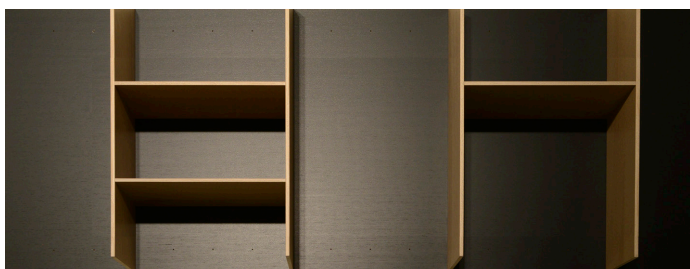

Composizioni LINEA EDO • Compositions "EDO LINE"

ED120 CB

dimensione • dimensions mm. 1119 x 472 h132

Per cassetto vano 120 cm • For the pan drawer 120 cm