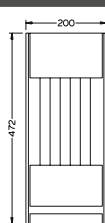

Portaposate LINEA RIMA • Cutlery-tray “RIMA LINE”

RM120

dimensione • dimensions mm. 1119 x 472 x h53

Portaposate per cassetto vano 120 cm. • Cutlery-tray 120 cm drawer

finitura finish	codice code	prezzo price
Fondo frassino verniciato bianco Ash wood bottom lacquered white colour	FBRM120	
Fondo frassino verniciato nero Ash wood bottom lacquered black colour	FNRM120	
Fondo frassino verniciato rovere Ash wood bottom lacquered oak colour	FRRM120	
Fondo acciaio inox solo per cassetti con guide LEGRABOX Stainless steel base, for the drawers with slides LEGRABOX only	FXRM120	

Distanziali RIMA • Extensions element “RIMA LINE”

RMD1SP

dimensione • dimensions mm. 100 x 472 x h42

Modulo 100 portaspezie con macine inox • 3 spice jars with grinder

con vasetti portaspezie ingombro 60 mm. in altezza

finitura finish	codice code	prezzo price
Frassino verniciato rovere Ash wood, lacquered oak colour	RRMD1SP	

RMD2CO

dimensione • dimensions mm. 200 x 472 x h42

Modulo 200 portacoltelli vuoto • Universal knife-tray

finitura finish	codice code	prezzo price
Frassino verniciato rovere Ash wood, lacquered oak colour	RRMD2CO	

JZPP200

dimensione • dimensions mm. 199 x 384 x h41

Porta pellicola doppio in alluminio • Double roll film cutter, aluminium

finitura finish	codice code	prezzo price
Alluminio Alluminium	AJZPP200	

per modulo 200
It can be inserted in the module A

JZPPLP101

dimensione • dimensions mm. 101 x 384 x h41

Porta pellicola alluminio • Film holder cutter aluminium

finitura finish	codice code	prezzo price
Alluminio Alluminium	AJZPPLP101	

libero posizionamento
Free Positioning