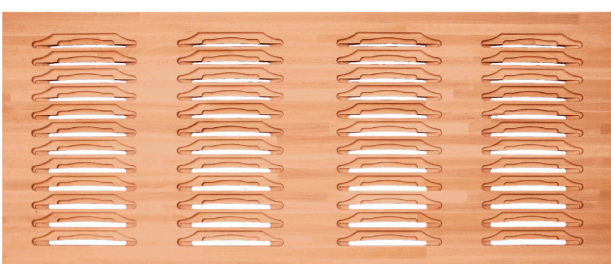

finitura finish	codice code	prezzo price
Faggio naturale oliato Natural beech	-100.03	
Faggio naturale laccato bianco Lacquered white natural beech	XB100.03	
Faggio naturale verniciato nero Lacquered black natural beech	XN100.03	
Faggio naturale verniciato Lacquered natural beech	L100.03	
Faggio naturale verniciato wengè Lacquered wengè natural beech	W100.03	

120.03 dimensione • dimensions mm. 1120 x 472 x h58

Portapiatti per cassetto da 120 cm.
Racks for drawer 120 cm.