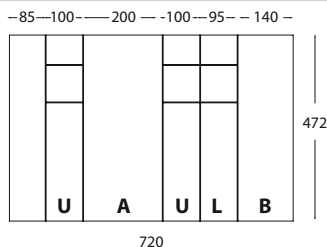

finitura finish	cassetti drawers	codice code	prezzo price
Canaletto Canaletto	Blum Legrabox	LCJZ60BLEG	
Rovere Oak	Blum Legrabox	LRJZ60BLEG	
Legno nero Black wood	Blum Legrabox	LNJZ60BLEG	

dimensione • dimensions mm. 720 x 472 x h50

Portaposate per cassetto vano 80 cm. • Cutlery-tray 80 cm drawer