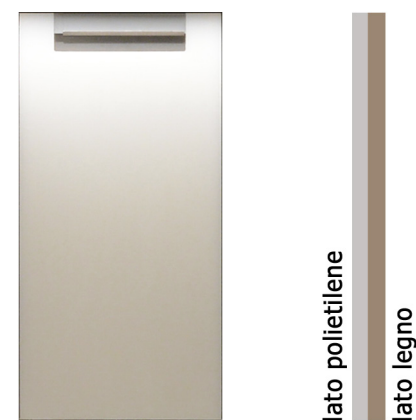

dimensione • dimensions mm. 200 x 420 x h20

F - Tagliere bifacciale/polietilene - legno Double side cutting board polyethylene wood.

finitura finish	codice code	prezzo price
Frassino verniciato rovere/polietilene Ash wood lacquered oak colour/polyethylene	RWOITA2	
Frassino verniciato nero/polietilene Ash wood lacquered black colour/polyethylene	XNWOITA2	