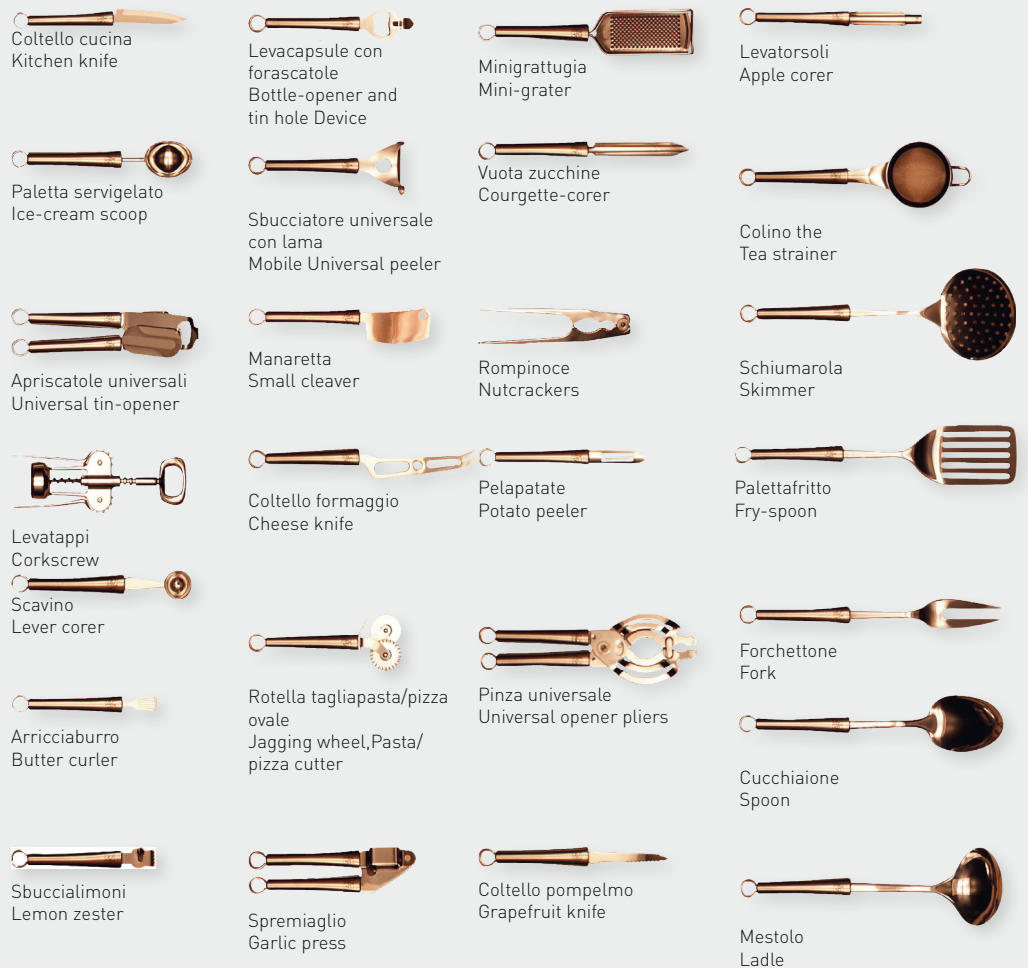

finitura finish	codice code	prezzo price
Faggio naturale oliato Natural beech	-QS60.01	
Faggio naturale laccato bianco Lacquered white natural beech	XBQS60.01	
Faggio naturale verniciato nero Lacquered black natural beech	XNQS60.01	
Faggio naturale verniciato Lacquered natural beech	LQS60.01	
Faggio naturale verniciato wengè Lacquered wengè natural beech	WQS60.01	

QS90.1

dimensione • dimensions mm. 855 x 467 x h55

Sottotop porta accessori per base da 90 cm.
Accessory-tray for under countertop with knives for 90 cm base

finitura finish	codice code	prezzo price
Faggio naturale oliato Natural beech	-QS90.01	
Faggio naturale laccato bianco Lacquered white natural beech	XBQS90.01	
Faggio naturale verniciato nero Lacquered black natural beech	XNQS90.01	
Faggio naturale verniciato Lacquered natural beech	LQS90.01	
Faggio naturale verniciato wengè Lacquered wengè natural beech	WQS90.01	

QS90.7F

dimensione • dimensions mm. 855 x 467 x h55

Sottotop porta accessori e coltelli forgiati "F" per base da 90 cm.
Accessory-tray for under countertop with knives forged "F" for 90 cm. base

finitura finish	codice code	prezzo price
Faggio naturale oliato Natural beech	-QS90.7F	
Faggio naturale laccato bianco Lacquered white natural beech	XBQS90.7F	
Faggio naturale verniciato nero Lacquered black natural beech	XNQS90.7F	
Faggio naturale verniciato Lacquered natural beech	LQS90.7F	
Faggio naturale verniciato wengè Lacquered wengè natural beech	WQS90.7F	