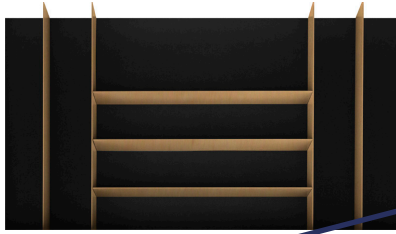

Portaposate LINEA JAZZ legno

Cutlery-tray Wood "JAZZ"

Blum Legrabox

dimensione • dimensions mm. 820 x 472 x h50

Portaposate per cassetto vano 90 cm. • Cutlery-tray 90 cm drawer

finitura finish	cassetti drawers	codice code	prezzo price
Canaletto Canaletto	Blum Legrabox	LCJZ90TLEG	
Rovere Oak	Blum Legrabox	LRJZ90TLEG	
Legno nero Black wood	Blum Legrabox	LNJZ90TLEG	

dimensione • dimensions mm. 1120 x 472 x h50