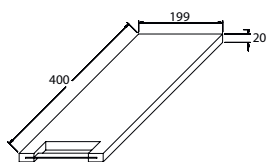

finitura
finish

codice
code

prezzo
price

Frassino verniciato rovere

Ash wood, lacquered oak colour

RRMI3B

dimensione • dimensions mm. ?? x ?? x ??

Tagliere legno • ???