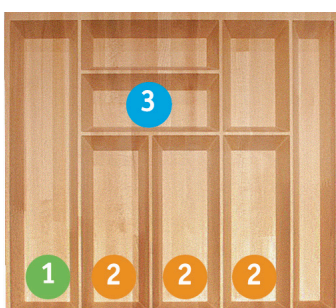

finitura finish	codice code	prezzo price
Faggio naturale oliato Natural beech	-Q50.05	
Faggio naturale laccato bianco Lacquered white natural beech	XBQ50.05	
Faggio naturale verniciato nero Lacquered black natural beech	XNQ50.05	
Faggio naturale verniciato Lacquered natural beech	LQ50.05	
Faggio naturale verniciato wengè Lacquered wengè natural beech	WQ50.05	

Q60.05

dimensione • dimensions mm. 519 x 472 x h42

Portaposate per cassetto largo 60 cm. • Cutlery-tray for 60 cm. drawer