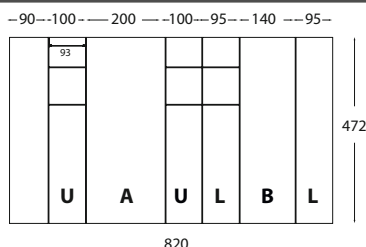

finitura finish	cassetti drawers	codice code	prezzo price
Canaletto Canaletto	Blum Legrabox	LCJZ80LEG	
Rovere Oak	Blum Legrabox	LRJZ80LEG	
Legno nero Black wood	Blum Legrabox	LNJZ80LEG	

dimensione • dimensions mm. 820 x 472 x h50

Portaposate per cassetto vano 90 cm. • Cutlery-tray 90 cm drawer