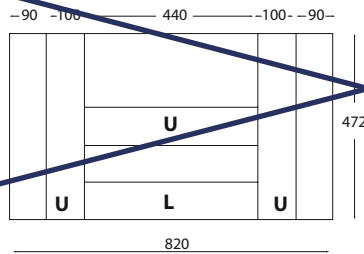

Portaposate LINEA JAZZ legno

Cutlery-tray Wood "JAZZ"

Blum Legrabox

dimensione • dimensions mm. 820 x 472 x h50

Portaposate per cassetto vano 90 cm. • Cutlery-tray 90 cm drawer

finitura finish	cassetti drawers	codice code	prezzo price
Canaletto Canaletto	Blum Legrabox	LCJZ90TLEG	
Rovere Oak	Blum Legrabox	LRJZ90TLEG	
Legno nero Black wood	Blum Legrabox	LNJZ90TLEG	

dimensione • dimensions mm. 1120 x 472 x h50