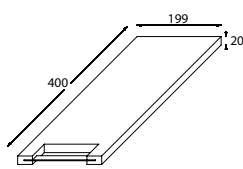

inseribile nel modulo A
insert in module A

finitura
finish

codice
code

prezzo
price

Canaletto
Canaletto

LCJZT200

Rovere
Oak

LRJZT200

Legno nero
Black wood

LNJZTLN200

dimensione • dimensions mm. 199 x 400 x h20