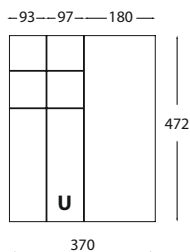

dimensione • dimensions mm. 200 x 420 x h20

F - Tagliere bifacciale/polietilene - legno Double side cutting board polyethylene wood.

finitura finish	codice code	prezzo price
Frassino verniciato rovere/polietilene Ash wood lacquered oak colour/polyethylene	RWOITA2	
Frassino verniciato nero/polietilene Ash wood lacquered black colour/polyethylene	XNWOITA2	

LINEA JAZZ
cassetti alluminio

ALLUMINIO

ALLUMINIO

Portaposate LINEA JAZZ alluminio

Cutlery-tray Aluminium "JAZZ"

Blum Legrabox

dimensione • dimensions mm. 370 x 472 x h50

Portaposate per cassetto vano 45 cm. • Cutlery-tray 45 cm drawer