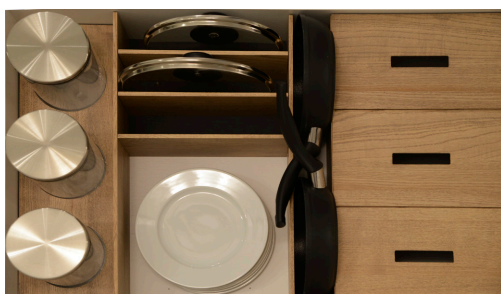

Composizioni LINEA EDO • Compositions "EDO LINE"

ED90 EBIA

dimensione • dimensions mm. 819 x 472 h210

Per cassetto vano 90 cm • For the pan drawer 90 cm

finitura
finish

codice
code

prezzo
price

Fondo frassino verniciato bianco

Ash wood bottom, lacquered white colour

FBED90EBIA

ED90+EDKE+EDKB+EDKI+EDKA

Fondo frassino verniciato nero

Ash wood bottom, lacquered black colour

FNED90EBIA

+EDKE+EDKB+EDKI+EDKA

Fondo frassino verniciato rovere

Ash wood bottom, lacquered oak colour

FRED90EBIA

EDKE+EDKB+EDKI+EDKA