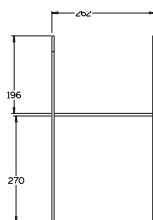

Inserti LINEA EDO • Pull-out "EDO LINE"

EDKA dimensione • dimensions mm. 262 x 472 h127

Inserto "A" 3 contenitori con coperchio
Pull-out "A" 3 containers with cover

finitura finish	codice code	prezzo price

Frassino verniciato rovere Ash wood lacquered oak colour	REDKA	

EDKB dimensione • dimensions mm. 262 x 472 h124

Elemento "B" divisorio largo a 2 scomparti
Pull-out "B" separator large in 2 division

finitura finish	codice code	prezzo price

Frassino verniciato rovere Ash wood lacquered oak colour	REDKB	

EDKC dimensione • dimensions mm. 262 x 472 h124

Elemento "C" divisorio largo a 3 scomparti
Pull-out "C" separator large in 3 division

finitura finish	codice code	prezzo price

Frassino verniciato rovere Ash wood lacquered oak colour	REDKC	

EDKD dimensione • dimensions mm. 134 x 472 h124

Elemento "D" divisorio stretto a 2 scomparti
Pull-out "D" separator little in 2 division

finitura finish	codice code	prezzo price

Frassino verniciato rovere Ash wood lacquered oak colour	REDKD	

EDKE dimensione • dimensions mm. 142 x 472 h210

Elemento "E" portapasta con 3 barattoli in vetro / tappo acciaio
Pull-out "E" pasta-rack with 3 jars glass-stainless steel cover

finitura finish	codice code	prezzo price

Frassino verniciato rovere Ash wood lacquered oak colour	REDKE