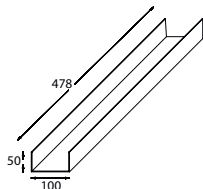

Inserti LINEA JAZZ legno

Pull-out Wood "JAZZ"

dimensione • dimensions mm. 100 x 478 x h50

Elemento legno ad U • Wood element as U

dimensione • dimensions mm. 95 x 478 x h50