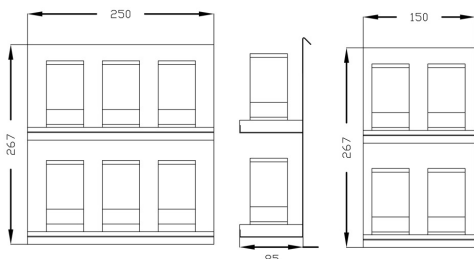

dimensione • dimensions mm. (250/150) x h 267 prof. 85

G - Portaspezie a 4/6 barattoli • Spice rack with 4/6 jars