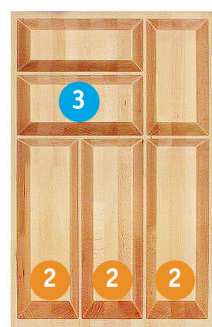

finitura finish	codice code	prezzo price
Faggio naturale oliato Natural beech	-Q40.05	
Faggio naturale laccato bianco Lacquered white natural beech	XBQ40.05	
Faggio naturale verniciato nero Lacquered black natural beech	XNQ40.05	
Faggio naturale verniciato Lacquered natural beech	LQ40.05	
Faggio naturale verniciato wengè Lacquered wengè natural beech	WQ40.05	

Q45.05

dimensione • dimensions mm. 369 x 472 x h42

Portaposate per cassetto largo 45 cm. • Cutlery-tray for 45 cm. drawer