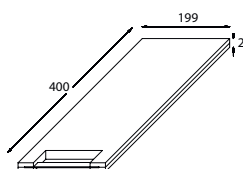

LRJZT200

Legno nero
Black wood

LNJZTLN200

dimensione • dimensions mm. 199 x 400 x h20

Tagliere bifacciale legno polietilene • Double cutting board, polyethylene wood

Modulo
Module

A

inseribile nel modulo A
insert in module A