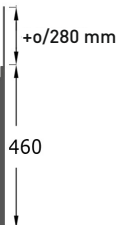

Schienale inf. variante con estensione e gola per innesto acc. L. 60-90-120 cm.

Lower wall with extended versions with joint for accessories L. 60-90-120 cm.

con estensione 280 mm/on 280 mm extension.