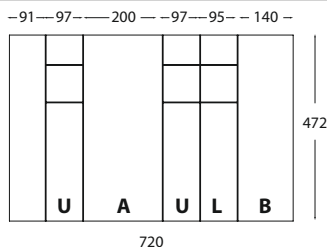

Portaposate per cassetto vano 80 cm. • Cutlery-tray 80 cm drawer

finitura finish	cassetti drawers	codice code	prezzo price
Alluminio Aluminium	Blum Legrabox	AJZ80LEG	
Alluminio nero Black aluminium	Blum Legrabox	ANJZ80LEG	

dimensione • dimensions mm. 820 x 472 x h50