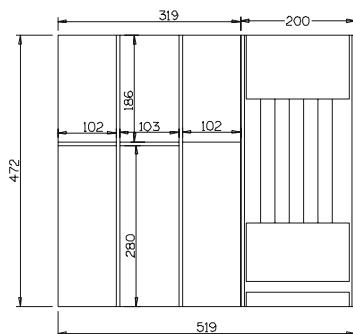

Composizioni LINEA RIMA • Compositions "RIMA LINE"

RM60-1

dimensione • dimensions mm. 519 x 472 x h53

Per cassetto vano 60 cm • Cutlery - Tray 60 cm

finitura finish	codice code	prezzo price
Fondo frassino verniciato bianco Ash wood bottom, lacquered white colour FBRM40+RRMD2CO	FBRM60-1	
Fondo frassino verniciato nero Ash wood bottom, lacquered black colour FNRM40+RRMD2CO	FNRM60-1	
Fondo frassino verniciato rovere Ash wood bottom, lacquered oak colour FRRM40+RRMD2CO	FRRM60-1	
Fondo acciaio inox Stainless steel base FXRM40+RRMD2CO	FXRM60-1	