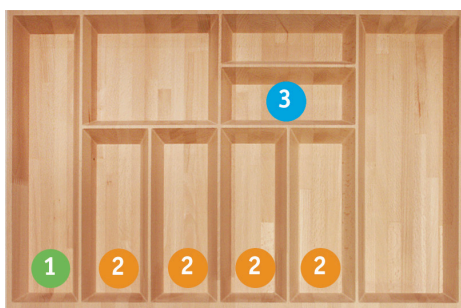

Portaposate LINEA Q • Cutlery tray "Q LINE"

Q60.05B

dimensione • dimensions mm. 519 x 472 x h42

Portaposate per cassetto largo 60 cm. • Cutlery-tray for 60 cm. drawer

finitura finish	codice code	prezzo price
Faggio naturale oliato Natural beech	-Q60.05B	
Faggio naturale laccato bianco Lacquered white natural beech	XBQ60.05B	
Faggio naturale verniciato nero Lacquered black natural beech	XNQ60.05B	
Faggio naturale verniciato Lacquered natural beech	LQ60.05B	
Faggio naturale verniciato wengè Lacquered wengè natural beech	WQ60.05B	

Q80.05

dimensione • dimensions mm. 719 x 472 x h42

Portaposate per cassetto largo 80 cm. • Cutlery-tray for 80 cm. drawer

finitura finish	codice code	prezzo price
Faggio naturale oliato Natural beech	-Q80.05	
Faggio naturale laccato bianco Lacquered white natural beech	XBQ80.05	
Faggio naturale verniciato nero Lacquered black natural beech	XNQ80.05	
Faggio naturale verniciato Lacquered natural beech	LQ80.05	
Faggio naturale verniciato wengè Lacquered wengè natural beech	WQ80.05	