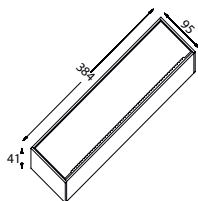

Inserti LINEA JAZZ legno

Pull-out Wood "JAZZ"

Blum Legrabox

dimensione • dimensions mm. 95 x 384 x h41

Porta pellicola alluminio • Roll box aluminium

Modulo
Module

U

inseribile nel modulo U
insert in module U

finitura
finish

codice
code

prezzo
price

Alluminio
Aluminium

AJZPPPA95

dimensione • dimensions mm. 101 x 384 x h41