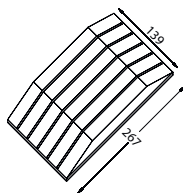

dimensione • dimensions mm. 139 x 267 x h26

Portacoltelli calamitato per vano da 140 mm

Universal knife tray magnetic width 140 mm

Modulo
Module

B

inseribile nel modulo B
insert in module B

finitura finish	codice code	prezzo price
Canaletto Canaletto	LCJZC0140	
Rovere Oak	LRJZC0140	
Legno nero Black wood	LNJZC0140	

dimensione • dimensions mm. 199 x 267 x h26

Portacoltelli calamitato per vano da 200 mm

Universal knife tray magnetic width 200 mm

Modulo
Module

A

inseribile nel modulo A
insert in module A

finitura finish	codice code	prezzo price
Canaletto Canaletto	LCJZC0200	
Rovere Oak	LRJZC0200	
Legno nero Black wood	LNJZC0200	