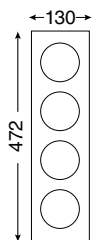

KIT JAZZ LINE • KIT JAZZ LINE™

dimensione • dimensions mm. 130 x 472 x 48

Kit portapasta con 4 vasi portapasta • Kit pull-out pasta-rack with 4 pasta pots

finitura finish	vasi h jars H	codice code	prezzo price
Frassino verniciato nero Ash tree lacquered black	12,6 cm	N JAZK4VI13	
Frassino verniciato nero Ash tree lacquered black	21 cm	N JAZK4VI21	
Frassino verniciato rovere Ash tree lacquered oak	12,6 cm	R JAZK4VI13	
Frassino verniciato rovere Ash tree lacquered oak	21 cm	R JAZK4VI21	

dimensione • dimensions mm. 235 x 472 x 110

Kit scatola doppia • Kit two boxes coffered

finitura finish	codice code	prezzo price
Frassino verniciato nero Ash tree lacquered black	N JAZKSC472	
Frassino verniciato rovere Ash tree lacquered oak	R JAZKSC472	

dimensione • dimensions mm. 235 x 370 x 110

Kit scatola doppia • Kit two boxes coffered

finitura finish	codice code	prezzo price
Frassino verniciato nero Ash tree lacquered black	N JAZKSC370	
Frassino verniciato rovere Ash tree lacquered oak	R JAZKSC370	

dimensione • dimensions mm. 235 x 235 x 120

Kit scatola singola • Kit boxes coffered

finitura finish	codice code	prezzo price
Frassino verniciato nero Ash tree lacquered black	N JAZKSC235	
Frassino verniciato rovere Ash tree lacquered oak	R JAZKSC235