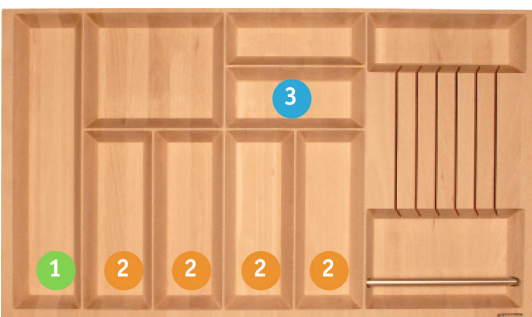

Q80.05

dimensione • dimensions mm. 719 x 472 x h42

Portaposate per cassetto largo 80 cm. • Cutlery-tray for 80 cm. drawer

finitura finish	codice code	prezzo price
Faggio naturale oliato Natural beech	-Q80.05	
Faggio naturale laccato bianco Lacquered white natural beech	XBQ80.05	
Faggio naturale verniciato nero Lacquered black natural beech	XNQ80.05	
Faggio naturale verniciato Lacquered natural beech	LQ80.05	
Faggio naturale verniciato wengè Lacquered wengè natural beech	WQ80.05	

Q90.05

dimensione • dimensions mm. 819 x 472 x h42

Portaposate per cassetto largo 90 cm. • Cutlery-tray for 90 cm. drawer

finitura finish	codice code	prezzo price
Faggio naturale oliato Natural beech	-Q90.05	
Faggio naturale laccato bianco Lacquered white natural beech	XBQ90.05	
Faggio naturale verniciato nero Lacquered black natural beech	XNQ90.05	
Faggio naturale verniciato Lacquered natural beech	LQ90.05	
Faggio naturale verniciato wengè Lacquered wengè natural beech	WQ90.05	

Q90.05C

dimensione • dimensions mm. 819 x 472 x h42

Portaposate per cassetto largo 90 cm. • Cutlery-tray for 90 cm. drawer

finitura finish	codice code	prezzo price
Faggio naturale oliato Natural beech	-Q90.05C	
Faggio naturale laccato bianco Lacquered white natural beech	XBQ90.05C	
Faggio naturale verniciato nero Lacquered black natural beech	XNQ90.05C	
Faggio naturale verniciato Lacquered natural beech	LQ90.05C	
Faggio naturale verniciato wengè Lacquered wengè natural beech	WQ90.05C	