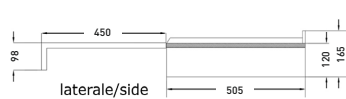

Elementi WORK-APP • Elements WORK-APP

dimensione • dimensions mm. [863 / 1163] x h450

B - Schienale superiore L. 90 - 120 cm. • Top wall L. 90 - 120 cm.

finitura
finish

codice
code

prezzo
price

Schienale larghezza 90 cm.
Top wall width 90 cm.

XW0SCHSU90

Schienale larghezza 120 cm.
Top wall width 120 cm.

XW0SCHSU120

dimensione • dimensions mm. [863 / 1163] x h65 prof. 200

C - Mensola con 2 prese di corrente shuko e luce led touch L.90-120 cm.

Shelf with two embedded sockets and light led touch L. 90-120 cm.

finitura
finish

codice
code

prezzo
price

Mensola larghezza 90 cm.
Shelf width 90 cm.

XW0MELU90

Mensola larghezza 120 cm.
Shelf width 120 cm.

XW0MELU120

dimensione • dimensions mm. [563 / 863 / 1163] x h460

H - Schienale inferiore con gola per innesto accessori L.60-90-120 cm.

Lower wall with joint for accessories L. 60-90-120 cm.

finitura
finish

codice
code

prezzo
price

Schienale larghezza 90 cm.
Top wall width 90 cm.

XW0SCHIN90

Schienale larghezza 120 cm.
Top wall width 120 cm.

XW0SCHIN120

dimensione • dimensions mm. [563 / 863 / 1163] x h460

Schienale inf. variante con estensione e gola per innesto acc. L. 60-90-120 cm.

Lower wall with extended versions with joint for accessories L. 60-90-120 cm.

con estensione 280 mm/on 280 mm extension.

finitura
finish

codice
code

prezzo
price

Schienale larghezza 90 cm.
Top wall width 90 cm.

XW0SCSC90

Schienale larghezza 120 cm.
Top wall width 120 cm.

XW0SCSC120

dimensione • dimensions mm. [563 / 863 / 1163] x h 120 / 165 prof. 501

L- Piano estraibile L. 60-90-120

Pull-out work top L. 60-90-120

finitura
finish

codice
code

prezzo
price

Piano larghezza 60 cm.
Pull out width 60 cm.

XPI.ES.60

Piano larghezza 90 cm.
Pull out width 90 cm.

XPI.ES.90

Piano larghezza 120 cm.
Pull out width 120 cm.

XPI.ES.120