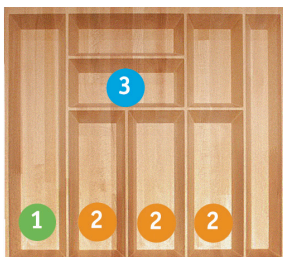

Sottotop porta posate LINEA Q • Under countertop flatware “Q LINE”

QS60.05 dimensione • dimensions mm. 555 x 467 x h55

Sottotop portaposate per base a cassettoni da 60 cm.
Cutlery-tray under-top for 60 cm. drawer