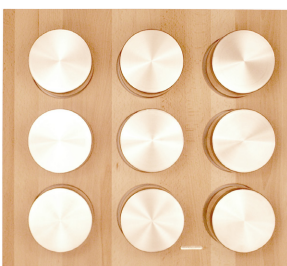

dimensione • dimensions mm. 220 x 472 x h58

Portapasta con vasi vetro per cassetto da 30 cm.
Pasta-rack for 30 cm drawer

finitura finish	codice code	prezzo price
Faggio naturale oliato Natural beech	-30.9VI	
Faggio naturale laccato bianco Lacquered white natural beech	XB30.9VI	
Faggio naturale verniciato nero Lacquered black natural beech	XN30.9VI	
Faggio naturale verniciato Lacquered natural beech	L30.9VI	
Faggio naturale verniciato wengè Lacquered wengè natural beech	W30.9VI	

45.9VI/13 - 45.9VI/21

dimensione • dimensions mm. 370 x 472 x h58

Portapasta con vasi vetro per cassetto da 45 cm.
Pasta-rack for 45 cm drawer

finitura finish	codice code	prezzo price
Faggio naturale oliato Natural beech	-45.9VI	
Faggio naturale laccato bianco Lacquered white natural beech	XB45.9VI	
Faggio naturale verniciato nero Lacquered black natural beech	XN45.9VI	
Faggio naturale verniciato Lacquered natural beech	L45.9VI	
Faggio naturale verniciato wengè Lacquered wengè natural beech	W45.9VI	

60.9VI/13 - 60.9VI/21

dimensione • dimensions mm. 520 x 472 x h58

Portapasta con vasi vetro per cassetto da 60 cm.
Pasta-rack for 60 cm drawer

finitura finish	codice code	prezzo price
Faggio naturale oliato Natural beech	-60.9VI	
Faggio naturale laccato bianco Lacquered white natural beech	XB60.9VI	
Faggio naturale verniciato nero Lacquered black natural beech	XN60.9VI	
Faggio naturale verniciato Lacquered natural beech	L60.9VI	
Faggio naturale verniciato wengè Lacquered wengè natural beech	W60.9VI	