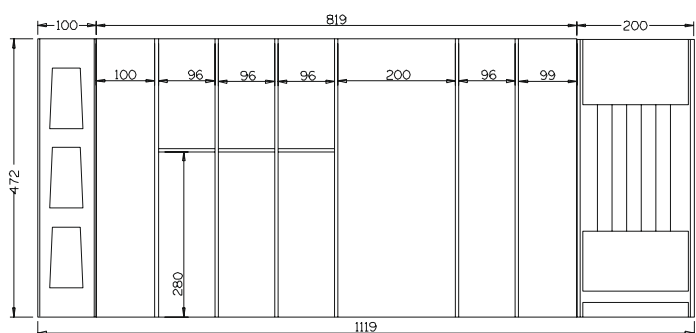

finitura finish	codice code	prezzo price
Fondo frassino verniciato rovere Ash wood bottom, lacquered oak colour	FBRM120-5	
FBRM120+RRMD2CO+ (2x)RRMI3SC+RRMI3TT		
Fondo frassino verniciato nero Ash wood bottom, lacquered black colour	FNRM120-5	
FNRM120+RRMD2CO+ (2x)RRMI3SC+RRMI3TT		
Fondo frassino verniciato rovere Ash wood bottom, Lacquered oak colour	FRRM120-5	
FRRM120+RRMD2CO+ (2x)RRMI3SC+RRMI3TT		
Fondo acciaio inox Stainless steel base	FXRM120-5	
FXRM120+RRMD2CO+ (2x)RRMI3SC+RRMI3TT		

RM120 SC

dimensione • dimensions mm. 1119 x 472 x h53

Per cassetto vano 120 cm • Cutlery - Tray 120 cm