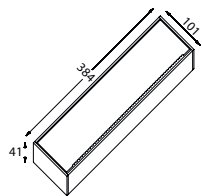

Porta pellicola alluminio • Roll box aluminium

Modulo
Module

A
B

libero posizionamento
free positioning

finitura
finish

codice
code

prezzo
price

Alluminio
Aluminium

AJZPPLP101

dimensione • dimensions mm. 199 x 384 x h41