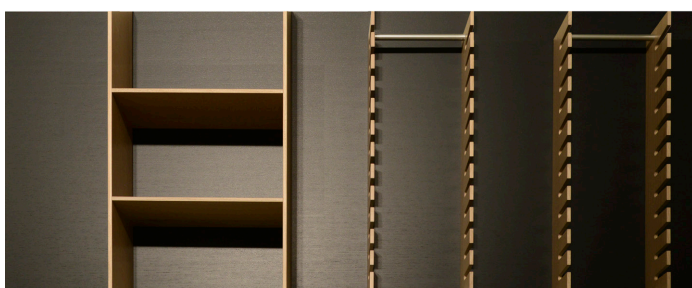

FNED120CB

ED120 +EDKC+EDKB

Fondo frassino verniciato rovere
Ash wood bottom, lacquered oak colour

FRED120CB

ED120 + EDKC+EDKB

ED120 CGG

dimensione • dimensions mm. 1119 x 472 h132

Per cassetto vano 120 cm • For the pan drawer 120 cm