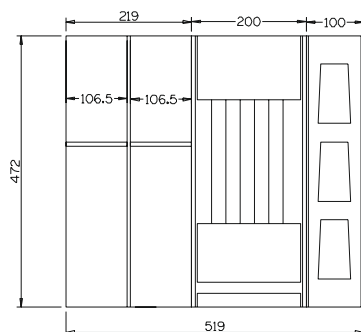

finitura finish	codice code	prezzo price
Fondo frassino verniciato bianco Ash wood bottom, lacquered white colour FBRM30+RRMD2CO+RRMD1SP	FBRM60-2	
Fondo frassino verniciato nero Ash wood bottom, lacquered black colour FNRM30+RRMD2CO+RRMD1SP	FNRM60-2	
Fondo frassino verniciato rovere Ash wood bottom, lacquered oak colour FRRM30+RRMD2CO+RRMD1SP	FRRM60-2	
Fondo acciaio inox Stainless steel base FXRM30+RRMD2CO+RRMD1SP	FXRM60-2	

con vasetti portaspezie ingombro 60 mm. in altezza

RM70-1

dimensione • dimensions mm. 619 x 472 x h53

Per cassetto vano 70 cm • Cutlery - Tray 70 cm