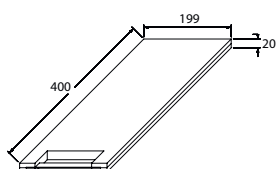

finitura
finish

codice
code

prezzo
price

Rovere

Oak

LRJZT200

Tagliere bifacciale legno polietilene • ???