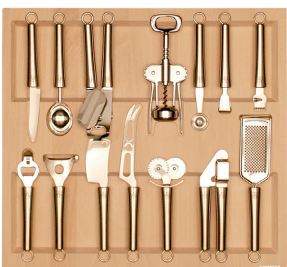

Sottotop porta accessori LINEA Q • Under top accessory "Q LINE"

QS60.1

dimensione • dimensions mm. 555 x 467 x h55

SOTTOTOP porta accessori per base da 60 cm.
Accessory-tray for under countertop for 60 cm. base