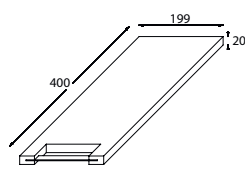

inseribile nel modulo A
insert in module A

finitura
finish

codice
code

prezzo
price

Canaletto
Canaletto

LCJZT200

Rovere
Oak

LRJZT200

Legno nero
Black wood

LNJZTLN200

dimensione • dimensions mm. 199 x 400 x h20