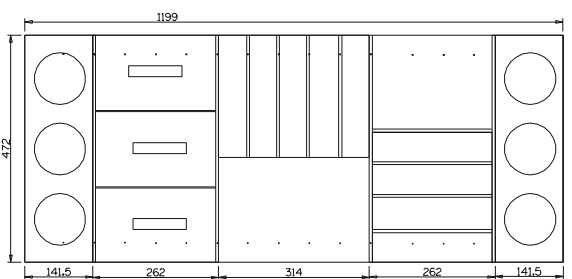

EDKE+EDKB+EDKI+EDKA

ED120 EAHBLE

dimensione • dimensions mm. 1119 x 472 h210

Per cassetto vano 120 cm • For the pan drawer 120 cm

finitura finish	codice code	prezzo price
--------------------	----------------	-----------------