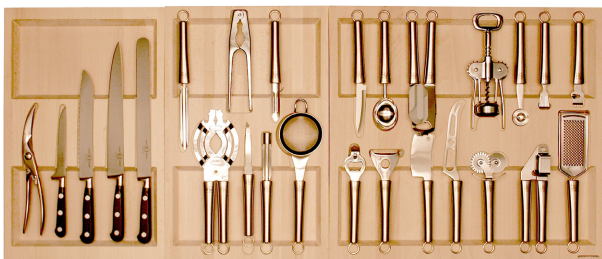

finitura finish	codice code	prezzo price
Faggio naturale oliato Natural beech	-QA90.1F	
Faggio naturale laccato bianco Lacquered white natural beech	XBQ90.1F	
Faggio naturale verniciato nero Lacquered black natural beech	XNQ90.1F	
Faggio naturale verniciato Lacquered natural beech	LQ90.1F	
Faggio naturale verniciato wengè Lacquered wengè natural beech	WQ90.1F	

Q120.AF

dimensione • dimensions mm. 472 x 1120 x h26/60

Cassetto da 120 cm.
Drawer 120 cm.

composizioni • compositions

QAGG.CF + QAGG.AC + Q60.1