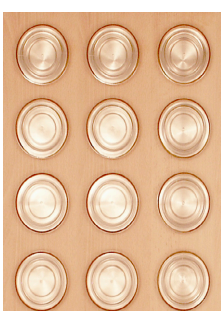

QAGG.4TI

dimensione • dimensions mm. 300 x 472 x h42/65

Portaspezie con 12 vasetti inox vuoti, per cassetto da 30 cm.
Spice-tray with 12 steel jars stainless steel empty, for 30 cm. drawer