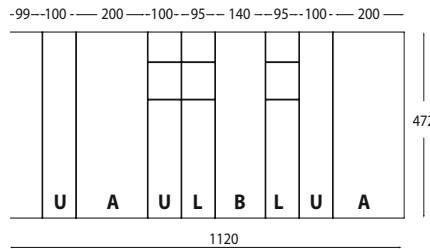

Portaposate per cassetto vano 120 cm. • Cutlery-tray 120 cm drawer

finitura finish	cassetti drawers	codice code	prezzo price
Canaletto Canaletto	Blum Legrabox	LCJZ120LEG	
Rovere Oak	Blum Legrabox	LRJZ120LEG	
Legno nero Black wood	Blum Legrabox	LNJZ120LEG	

dimensione • dimensions mm. 1120 x 472 x h50