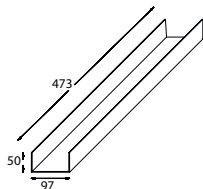

Blum Legrabox

dimensione • dimensions mm. 97 x 473 x h50

Elemento alluminio ad U • Aluminium element as U

finitura finish	codice code	prezzo price
Alluminio Aluminium	JZPAULEG	

dimensione • dimensions mm. 95 x 473 x h50