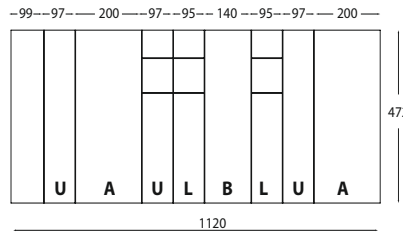

finitura finish	cassetti drawers	codice code	prezzo price
Alluminio Aluminium	Blum Legrabox	AJZ90TLEG	
Alluminio nero Black aluminium	Blum Legrabox	ANJZ90TLEG	

dimensione • dimensions mm. 1120 x 472 x h50

Portaposate per cassetto vano 120 cm. • Cutlery-tray 120 cm drawer

finitura finish	cassetti drawers	codice code	prezzo price
Alluminio Aluminium	Blum Legrabox	AJZ120LEG	
Alluminio nero Black aluminium	Blum Legrabox	ANJZ120LEG	

dimensione • dimensions mm. 1120 x 472 x h50

Portaposate per cassetto vano 120 cm. • Cutlery-tray 120 cm drawer