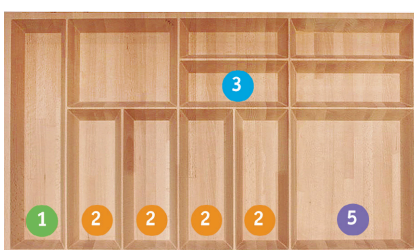

finitura finish	codice code	prezzo price
Faggio naturale oliato Natural beech	-QS60.05	
Faggio naturale laccato bianco Lacquered white natural beech	XBQS60.05	
Faggio naturale verniciato nero Lacquered black natural beech	XNQS60.05	
Faggio naturale verniciato Lacquered natural beech	LQS60.05	
Faggio naturale verniciato wengè Lacquered wengè natural beech	WQS60.05	

QS90.05 dimensione • dimensions mm. 855 x 467 x h55

Sottotop portaposate per base a cassettoni da 90 cm.
Cutlery-tray under-top for 90 cm. drawer