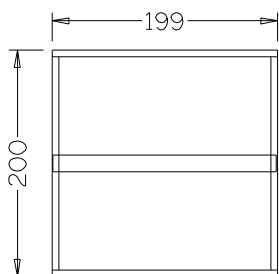

dimensione • dimensions mm. 199 x 200 x h48

Porta tovaglioli di carta • Serviette ring

finitura
finish

codice
code

prezzo
price

Frassino verniciato rovere

Ash wood, lacquered oak colour

RRMI3TT