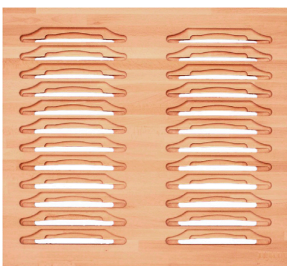

Cassetto portapiatti • Plate-Rack-Tray

60.03 dimensione • dimensions mm. 520 x 472 x h58

Portapiatti per cassetto da 60 cm.
Racks for drawer 60 cm.

finitura finish	codice code	prezzo price
Faggio naturale oliato Natural beech	-Q60.03	
Faggio naturale laccato bianco Lacquered white natural beech	XBQ60.03	
Faggio naturale verniciato nero Lacquered black natural beech	XNQ60.03	
Faggio naturale verniciato Lacquered natural beech	LQ60.03	
Faggio naturale verniciato wengè Lacquered wengè natural beech	WQ60.03	