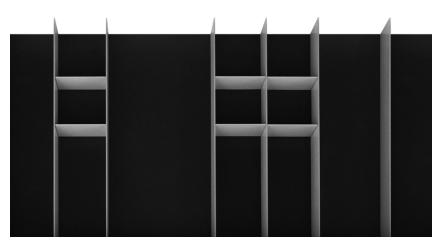

Portaposate per cassetto vano 90 cm. • Cutlery-tray 90 cm drawer

finitura finish	cassetti drawers	codice code	prezzo price
Alluminio Aluminium	Blum Legrabox	AJZ90LEG	
Alluminio nero Black aluminium	Blum Legrabox	ANJZ90LEG