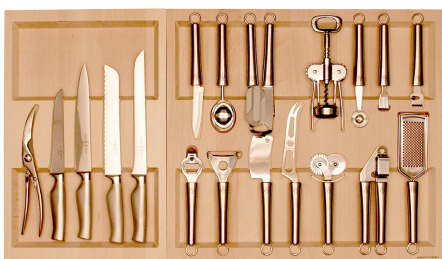

Porta accessori LINEA Q • Accessory tray "Q LINE"

QAGG.AC

dimensione • dimensions mm. 472 x 300 x h26/60

MODULO AGGIUNTIVO - Porta accessori da 30 cm.
ADDITIONAL MODUL - Accessories-tray 30 cm.

finitura finish	codice code	prezzo price
Faggio naturale oliato Natural beech	-QAGG.AC	
Faggio naturale laccato bianco Lacquered white natural beech	XBQAGG.AC	
Faggio naturale verniciato nero Lacquered black natural beech	XNQAGG.AC	
Faggio naturale verniciato Lacquered natural beech	LQAGG.AC	
Faggio naturale verniciato wengè Lacquered wengè natural beech	WQAGG.AC	

QAGG.ME

dimensione • dimensions mm. 472 x 300 x h26/70

MODULO AGGIUNTIVO - Porta accessori da 30 cm.
ADDITIONAL MODUL - Accessories-tray 30 cm.

finitura finish	codice code	prezzo price
Faggio naturale oliato Natural beech	-QAGG.ME	
Faggio naturale laccato bianco Lacquered white natural beech	XBQAGG.ME	
Faggio naturale verniciato nero Lacquered black natural beech	XNQAGG.ME	
Faggio naturale verniciato Lacquered natural beech	LQAGG.ME	
Faggio naturale verniciato wengè Lacquered wengè natural beech	WQAGG.ME	

Q90.1X

dimensione • dimensions mm. 472 x 820 x h26/60

Cassetto da 90 cm.
Drawer 90 cm.

composizioni • compositions

QAGG.FX + Q60.1

finitura finish	codice code	prezzo price
Faggio naturale oliato Natural beech	-QA90.1X	
Faggio naturale laccato bianco Lacquered white natural beech	XBQ90.1X	
Faggio naturale verniciato nero Lacquered black natural beech	XNQ90.1X	
Faggio naturale verniciato Lacquered natural beech	LQ90.1X	
Faggio naturale verniciato wengè Lacquered wengè natural beech	WQ90.1X	