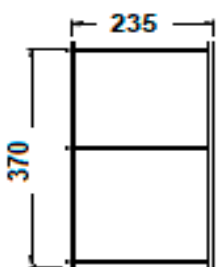

finitura finish	codice code	prezzo price
Frassino verniciato nero Ash tree lacquered black	N JAZKSC472	
Frassino verniciato rovere Ash tree lacquered oak	R JAZKSC472	

dimensione • dimensions mm. 235 x 370 x 110

Kit scatola doppia • Kit two boxes coffered