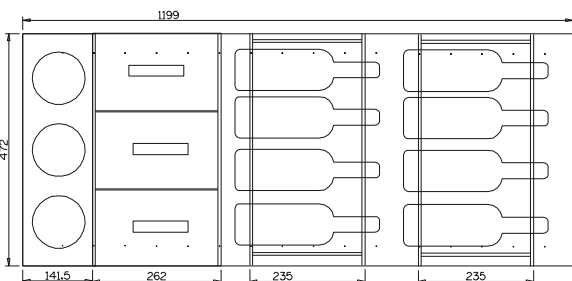

Composizioni LINEA EDO • Compositions "EDO LINE"

ED120 EAFF

dimensione • dimensions mm. 1119 x 472 h210

Per cassetto vano 120 cm • For the pan drawer 120 cm