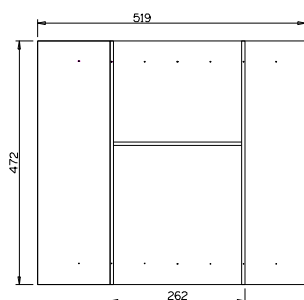

ED60 B

dimensione • dimensions mm. 519x472 h210

Per cassetto vano 60 cm • For the pan drawer 60 cm

finitura finish	codice code	prezzo price
Fondo frassino verniciato bianco Ash wood bottom, lacquered white colour	FBED60B	
ED60 + EDKB		
Fondo frassino verniciato nero Ash wood bottom, lacquered black colour	FNED60B	
ED60 + EDKB		
Fondo frassino verniciato rovere Ash wood bottom, lacquered oak colour	FRED60B	
ED60 + EDKB